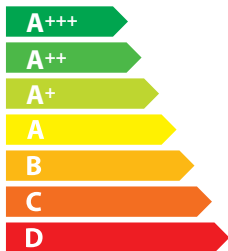

**ENERG**  
енергия · ενεργεια

**cata**

**CORONA 2022**

**52**  
kWh/annum

**A**BCDEFG

**A**BCDEFG

**A**BCDEFG

**50**dB