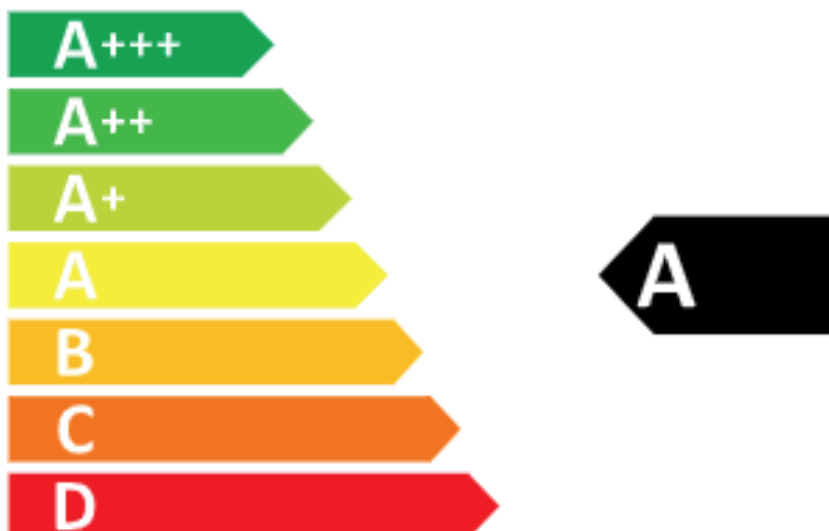

ENERG  
енергия · ενέργεια

Midea

MD65L40M0-B0

\*цикл - cyklus - portion - zyklus - програма - ciclo - tsukkel - ohjelma - ciklus  
ciklas - cikls - ciklu - cyclus - cykl - ciclu - program - cykel

65/2014