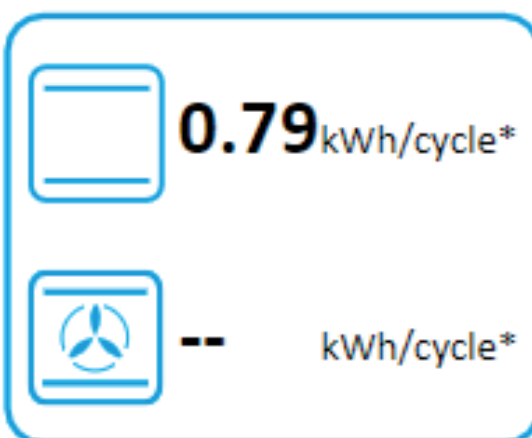

ENERG  
енергия · ενέργεια

Midea

MD65L40M0-B0

\*цикл - cyklus - portion - zyklus - програма - ciclo - tsukkel - ohjelma - ciklus  
ciklas - cikls - ciklu - cyclus - cykl - ciclu - program - cykel

65/2014