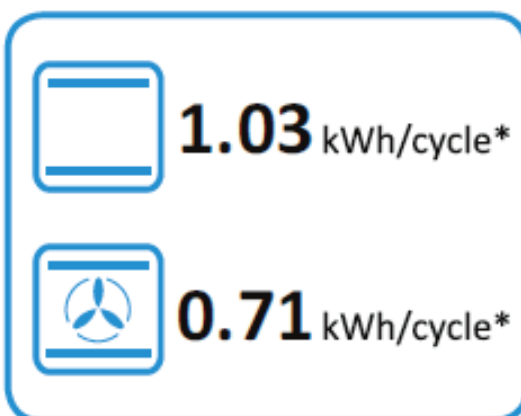

ENERG

енергия · ενέργεια

Y IJA

IE IA

Hisense SA66346PBGWIFI

* цикъл · siklus · porton · zyklus · πρόγραμμα · ciclo · tsükkel · ohjelma · ciklus
ciklas · cikls · čiklu · cyclus · cykl · ciclu · program · cykel