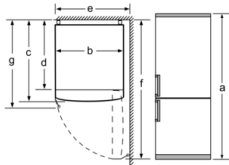

Serie | 4, Frigorífico combinado de libre instalación, 203 x 60 cm, Blanco KGN39VWDA

Nombre del aparato	a	b	c	d	e	f	g
KGN39/KGF39 (tirador interior)	2030	600	660	590	600	1210	660
KGN39/KGF39 (tirador exterior)	2030	600	660	590	640	1210	700

Dimensiones en mm