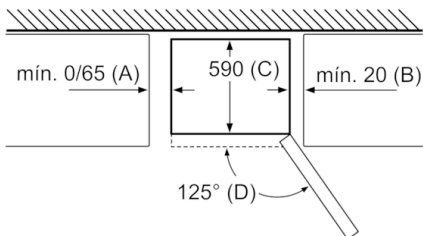

Nombre del aparato	A	B	C	D
KGN33, 36, 39, 46, 49	0/65	20	590	125
KGF39, 49	0/65	20	590	125

Dimensión A:
en modelos con tirador vertical integrado,
se requiere una distancia mínima
de 65 mm para una apertura sencilla.

Dimensiones en mm