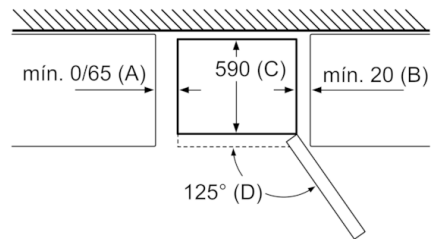

Accesorios incluidos

3 x Huevera
1 x Bandeja cubitera

Accesorios opcionales

KSZ39AW00 : ACCESORIO FRIO KIT DE UNION BLANCO

Datos técnicos

:	D
:	191
:	89
:	237
:	36
:	C
:	Independiente
:	No posible
:	600
:	660
:	74,138
:	100
:	10
:	Derecha reversible
:	220-240
:	50
:	CE, Morocco, VDE
:	240
:	16
:	1
:	1
:	No
:	Si
:	2
:	Si
:	4242005207497
:	Bosch
:	KGN36VWDA
:	Total
:	N/A

**Serie | 4, Frigorífico combinado de libre
instalación, 186 x 60 cm, Blanco
KGN36VWDA**

**Frigorífico combi con cajón VitaFresh:
conserva tus alimentos frescos durante más
tiempo.**

- Tecnología NoFrost
- Visualización de la temperatura mediante LED
- Un circuito de frío
- Refrigeración "Súper" con desconexión automática
- Alarma óptica y acústica de puerta abierta
- Cajón VitaFresh con regulador de humedad para frutas y verduras: regula la humedad en función del tipo de alimento
- 2 cajones VitaFresh ◀0°C▶ : alcanza una temperatura cercana a los 0°C prolongando su conservación
- Cajón VitaFresh Plus ◀0°C▶ para carnes y pescados
- Iluminación interior LED, y además, con efecto SoftStart
- Puerta en blanco
- Apertura de puerta a la derecha, Puerta reversible
- Tiradores laterales integrados
- Dimensiones del aparato (alto x ancho x fondo sin tirador):
186 x 60 x 66 cm

Nombre del aparato	A	B	C	D
KGN33, 36, 39, 46, 49	0/65	20	590	125
KGF39, 49	0/65	20	590	125

Dimensión A:
 en modelos con tirador vertical integrado,
 se requiere una distancia mínima
 de 65 mm para una apertura sencilla.

Dimensiones en mm