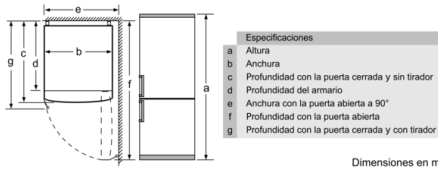

Serie | 4, Frigorífico combinado de libre instalación, 186 x 60 cm, Blanco KGN36VWDA

Nombre del aparato	a	b	c	d	e	f	g
KGN36 (Tirador interior)	1860	600	660	590	600	1210	660
KGN36 (Tirador exterior)	1860	600	660	590	640	1210	700

Nombre del aparato	A	B	C	D
KGN33, 36, 39, 46, 49	0/65	20	590	125
KGF39, 49	0/65	20	590	125

Dimensión A:
en modelos con tirador vertical integrado,
se requiere una distancia mínima
de 65 mm para una apertura sencilla.

Dimensiones en mm