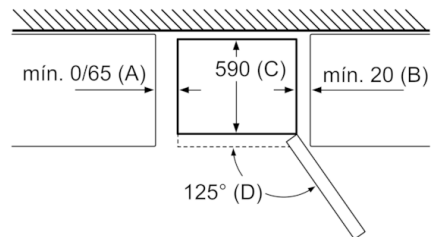

Serie | 4, Frigorífico combinado de libre instalación, 186 x 60 cm, Blanco KGN36VWEA

Nombre del aparato	a	b	c	d	e	f	g
KGN36 (Tirador interior)	1860	600	660	590	600	1210	660
KGN36 (Tirador exterior)	1860	600	660	590	640	1210	700

Dimensiones en mm

Nombre del aparato	A	B	C	D
KGN33, 36, 39, 46, 49	0/65	20	590	125
KGF39, 49	0/65	20	590	125

Dimensión A:
en modelos con tirador vertical integrado,
se requiere una distancia mínima
de 65 mm para una apertura sencilla.

Dimensiones en mm