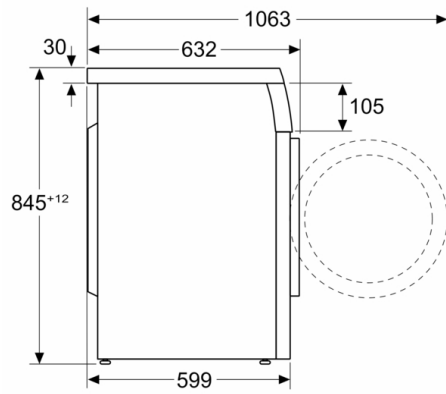

Datos técnicos

Clase de eficiencia energética: A
Ponderación de consumo de energía en kWh por 100 ciclos de lavado del programa eco 40-60: 46 kWh
Capacidad máxima en kg: 9,0 kg
Consumo de agua del programa eco en litros por ciclo: 48 l
Duración del programa eco 40-60 en horas y minutos a capacidad nominal: 3:48 h
Eficiencia de centrifugado-secado del programa eco 40-60: B
Clase de emisiones de ruido aéreo: A
Emisiones de ruido aéreo: 71 dB(A) re 1 pW
Tipo de construcción: Independiente
Altura de la encimera extraíble: 25 mm
Dimensiones del aparato: alto x ancho x fondo (sin puerta): 845 x 598 x 599 mm
Peso neto: 74,5 kg
Potencia de conexión: 2300 W
Intensidad corriente eléctrica: 10 A
Tensión: 220-240 V
Frecuencia: 50-60 Hz
Certificaciones de homologación: CE, VDE
Longitud del cable de alimentación eléctrica: 160 cm
Bisagra de la puerta: Izquierda
Ruedas de desplazamiento: No
Código EAN: 4242005318353
Tipo de instalación: Encastrable bajo encimera

³ Consumo de agua ponderado por ciclo (con el programa Eco 40-60)

**Serie | 6, Lavadora de carga frontal, 9 kg,
1200 rpm
WUU24T61ES**

Dimensiones en mm

Dimensiones en mm