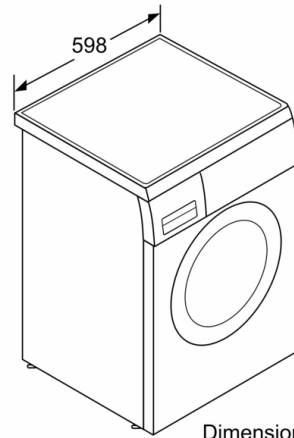

Datos técnicos

Clase de eficiencia energética: A
Ponderación de consumo de energía en kWh por 100 ciclos de lavado del programa eco 40-60: 46 kWh
Capacidad máxima en kg: 9,0 kg
Consumo de agua del programa eco en litros por ciclo: 48 l
Duración del programa eco 40-60 en horas y minutos a capacidad nominal: 3:48 h
Eficiencia de centrifugado-secado del programa eco 40-60: B
Clase de emisiones de ruido aéreo: A
Emisiones de ruido aéreo: 71 dB(A) re 1 pW
Tipo de construcción: Independiente
Altura de la encimera extraíble: 25 mm
Dimensiones del aparato: alto x ancho x fondo (sin puerta): 845 x 598 x 599 mm
Peso neto: 74,5 kg
Potencia de conexión: 2300 W
Intensidad corriente eléctrica: 10 A
Tensión: 220-240 V
Frecuencia: 50-60 Hz
Certificaciones de homologación: CE, VDE
Longitud del cable de alimentación eléctrica: 160 cm
Bisagra de la puerta: Izquierda
Ruedas de desplazamiento: No
Código EAN: 4242005318353
Tipo de instalación: Encastrable bajo encimera

³ Consumo de agua ponderado por ciclo (con el programa Eco 40-60)

**Serie | 6, Lavadora de carga frontal, 9 kg,
1200 rpm
WUU24T61ES**

Dimensiones en mm

Dimensiones en mm