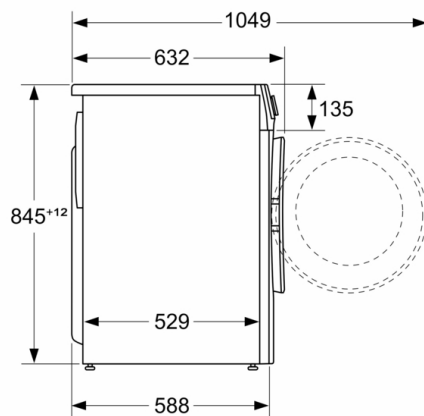

Tipo de construcción: Independiente

Altura de la encimera extraíble: 0 mm

Dimensiones del aparato: alto x ancho x fondo (sin puerta): 845 x 598 x 588 mm

Peso neto: 75,2 kg

Potencia de conexión: 2300 W

Intensidad corriente eléctrica: 10 A

**Serie 6, Lavadora de carga frontal, 10 kg,  
1400 r.p.m.  
WGG254Z1ES**

dimensiones en mm

Dimensiones en mm