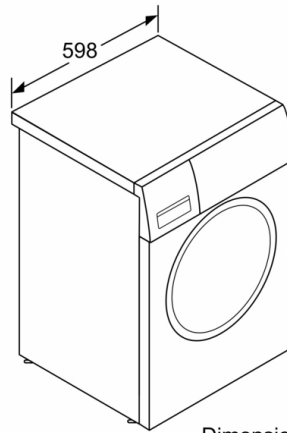

<sup>3</sup> Consumo de agua ponderado por ciclo (con el programa Eco 40-60)

\* Los valores son redondeados

**Serie 4, Lavadora de carga frontal, 8 kg,  
1400 r.p.m.  
WAN28286ES**

Dimensiones en mm

Dimensiones en mm