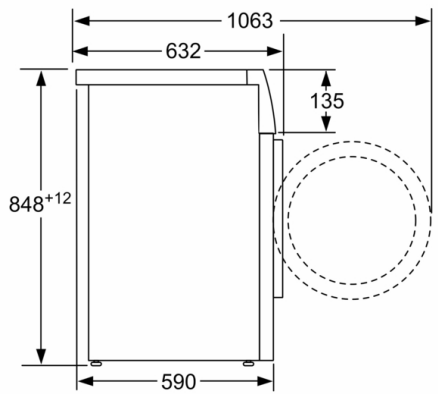

<sup>3</sup> Consumo de agua ponderado por ciclo (con el programa Eco 40-60)

\* Los valores son redondeados

**Serie 4, Lavadora de carga frontal, 8 kg,  
1400 r.p.m.  
WAN28286ES**

Dimensiones en mm

Dimensiones en mm