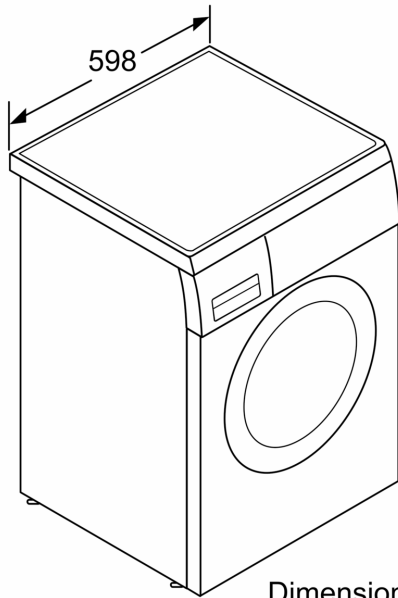

**Serie 6, Lavadora de carga frontal, 9
kg, 1400 r.p.m., Acero inoxidable
WUU28T6KES**

Dimensiones en mm