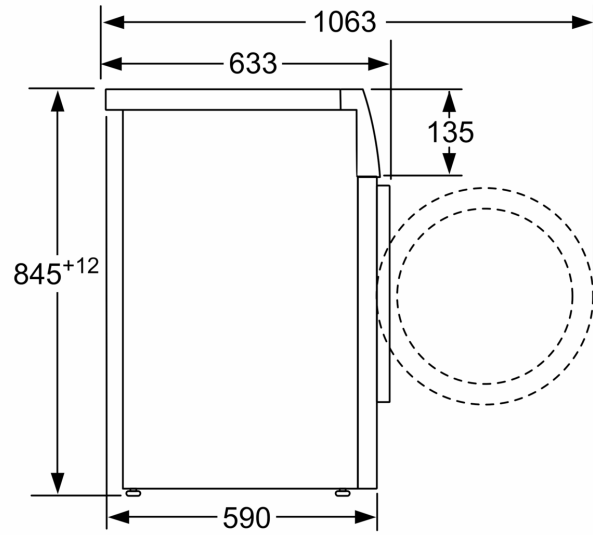

Información técnica

- Posibilidad de instalación bajo encimera en muebles de altura 85 cm o más
- Dimensiones (alto x ancho): 84.5 cm x 59.8 cm
- Fondo del aparato: 59.0 cm
- Profundidad de la lavadora, sin incluir la puerta: 63.3 cm
- Profundidad de la lavadora con la puerta abierta: 106.3 cm

**Serie 4, Lavadora de carga frontal, 8
kg, 1400 r.p.m.
WAN28200ES**

Dimensiones en mm

Dimensiones en mm