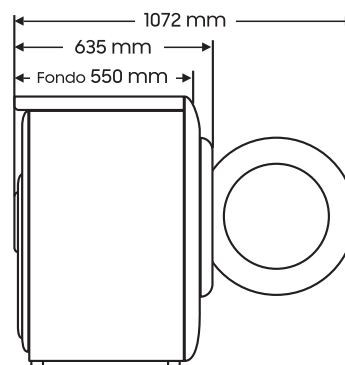

### EcoBubble™

A	B	C	D	E	F	G								
							A	Modelo	EAN	Capacidad	Centrifugado	Número programas	Color lavadora / puerta	Peso neto
								WW90T504DAWCS3	8806095353524	9 Kg	1400 rpm	22	Blanco / Negra	65 kg