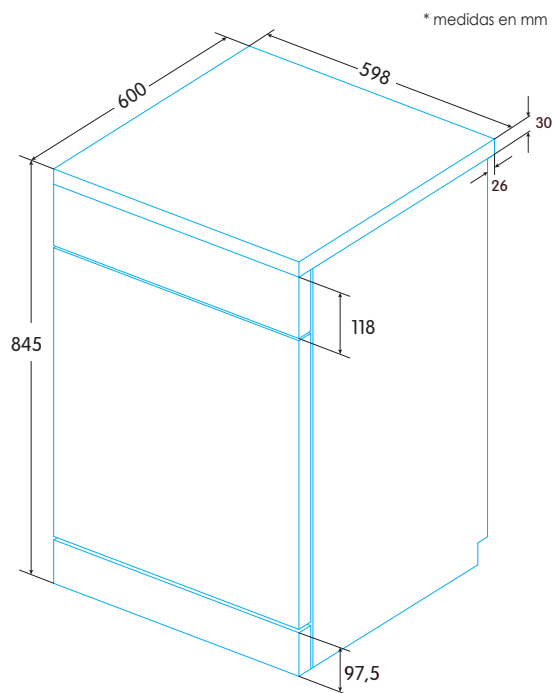

NEW
EDW-6130 X - Real Inox
Ean-13: 8422248096744 - Cod.: 926270306
EDW-6130 WH - Blanco
Ean-13: 8422248096751 - Cod.: 926270307

- » Lavavajillas de libre instalación para 13 cubiertos de 60 cm
- » Eficiencia Energética E
- » 11 litros de consumo de agua por ciclo
- » 49 dB(A) de potencia acústica
- » Triple sistema de seguridad: aquacontrol, sobrecalentamiento y antidesbordamiento
- » 6 programas
- » Programas especiales: Express 90', Rápido 30' y cristal
- » Funciones: media carga, programación diferida 3, 6 o 9 horas y bloqueo de seguridad
- » Características Especiales: Dispensador detergente Compact Slider.
- » Apto para pastillas todo-en-1
- » Indicadores LED: programas, sal y abrillantador
- » Cestillo superior regulable en altura con soportes abatibles
- » Cestillo inferior con soportes abatibles
- » Real Inox: puerta y panel fabricados en acero inoxidable auténtico

EFICIENCIA ENERGÉTICA

EXPRESS 90'

RÁPIDO 30'

CRISTAL

PROGRAMACIÓN DIFERIDA

APTO PARA TODO EN UNO

TRIPLE SEGURIDAD

CON ENCHUFE