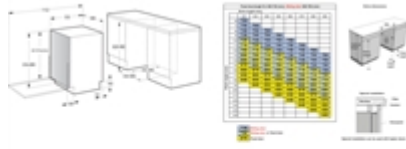

FICHA DE PRODUCTO