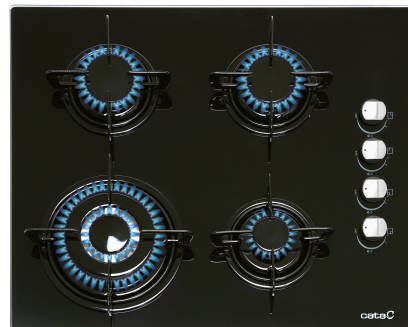

## CI 631 BK

REFERENCIA 08041412 - CI 631 BK - 8422248058681

### DESCRIPCIÓN

Encimera Cristal Gas con acabado en cristal negro. Con 4 zonas de cocción con quemador y parrillas esmaltadas, autoencendido y válvula de seguridad, preparada para Gas Natural.

- **4 quemadores de gas:**
  - Izquierda arriba: 1 semi-rápido de 1,75kW
  - Izquierda abajo: 1 **triple corona** de 3kW
  - Derecha arriba: 1 semi-rápido de 1,75kW
  - Derecha abajo: 1 auxiliar de 1kW
- Encendido electrónico integrado en el mando
- Válvulas de seguridad
- Parrillas/Quemadores **esmaltados**
- Preparada para **Gas Natural**
- Inyectores Gas Butano incluidos en la caja
- Ancho de **60cm**
- **Potencia total 7,5kW**

### CARACTERÍSTICAS

Cristal	✓
Sistema de anclaje	Pletinas fijación
Anchura del aparato mm	590
Profundidad del aparato mm	510
Anchura del hueco mm	555
Profundidad del hueco mm	473
nº de quemadores	4
Encendido eléctrico integrado en mando	✓
Válvula seguridad	✓
Parrillas / Quemadores esmaltados	✓
Preparada para gas natural	✓
Inyectores de gas butano incluidos como accesorios	✓
Semi-rápido	2 x 1,75kW
Auxiliar	1 x 1kW