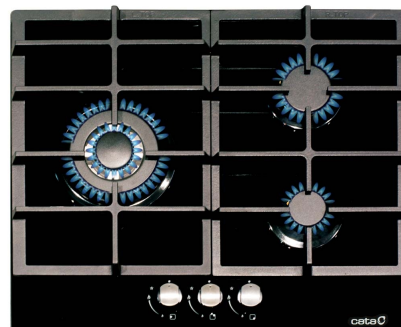

LCI 6021 BK

REFERENCIA 08068401 - LCI 6021 BK - 8422248068376

DESCRIPCIÓN

- 3 quemadores de gas:
 - Izquierda: 1 triple corona de 3kW
 - Derecha arriba: 1 semi-rápido de 1,75kW
 - Derecha abajo: 1 auxiliar de 1kW
- Encendido electrónico integrado en el mando
- Válvulas de seguridad
- Parrillas/Quemadores de hierro fundido
- Preparada para Gas Natural
- Inyectores Gas Butano incluidos en la caja
- Ancho de 58cm
- Potencia total 7,5kW

CARACTERÍSTICAS

Cristal	✓
Sistema de anclaje	Pletinas fijación
Anchura del aparato mm	580
Profundidad del aparato mm	500
Altura del aparato mm	55
Anchura del hueco mm	555
Profundidad del hueco mm	475
nº de quemadores	3
Encendido eléctrico integrado en mando	✓
Válvula seguridad	✓
Parrillas / Quemadores hierro fundido	✓
Preparada para gas natural	✓
Preparada para gas butano	✓
Inyectores de gas butano incluidos como accesorios	✓
Triple Corona	1 x 3 kW
Semi-rápido	1 x 1,75kW
Auxiliar	1 x 1kW
Potencia del aparato (kW)	7,5 kW