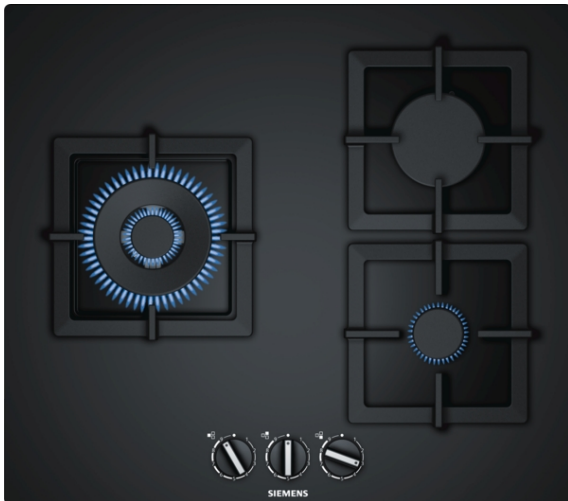

iQ500

EP6A6CB20

Cristal templado negro

Placa de gas de 60 cm de ancho

EAN: 4242003742372

Placa de gas con tecnología stepFlame para un preciso control de la llama en 9 niveles.

- ✓ stepFlame: para un mayor control y precisión en la potencia de la llama. Hasta 9 niveles de potencia.
- ✓ El potente Wok de 4 kW es ideal para una gran variedad de alimentos, incluso en grandes cantidades
- ✓ Cristal de gran resistencia y fácil limpieza
- ✓ Parrillas de hierro fundido de gran calidad

Equipamiento

Datos técnicos

Familia de Producto : Placa de gas con mandos

Tipo de construcción : Integrible

Entrada de energía : Gas

Número de posiciones que se pueden usar al mismo tiempo : 3

Medidas del nicho de encastre : 45 x 560-562 x 480-492

Material de la superficie básica : vidrio templado

Color superficie superior : negro

Color del marco : negro

Certificaciones de homologación : CE

Longitud del cable de alimentación eléctrica (cm) : 100

Código EAN : 4242003742372

Cristal templado negro

Placa de gas de 60 cm de ancho

EAN: 4242003742372

Equipamiento

- 3 quemadores de gas:
 - - Detrás derecha: quemador rápido de 3 kW
 - - Izquierda: quemador Wok de 4 kW
 - - Delante derecha: quemador auxiliar de 1 kW
- stepFlame: preciso control de 9 niveles de potencia de la llama
- Encendido eléctrico integrado en el mando
- Cristal templado de fácil limpieza
- Parrillas de hierro fundido de máxima estabilidad
- Seguridad gasStop: corte de gas en caso de que la llama se apague accidentalmente
- Preparada para gas natural (20mbar)
- Inyectores de gas butano incluidos