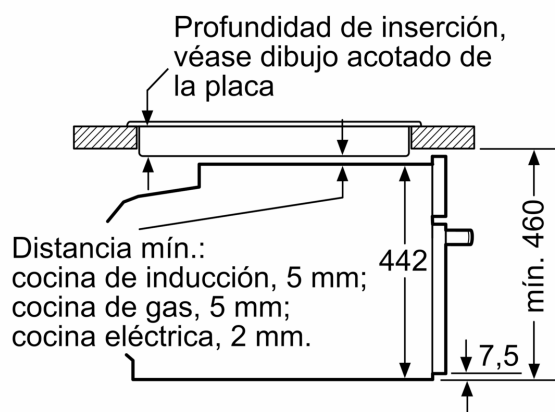

- Longitud del cable de conexión: 150 cm
- Tensión nominal: 220 - 240 V
- Potencia total a red eléctrica: 3.6 kw

Medidas

- Dimensiones del aparato (alto x ancho x fondo): 455 mm x 594 mm x 548 mm
- Dimensiones de encastre (alto x ancho x fondo): 450 mm-455 mm x 560 mm-568 mm x 550 mm
- Consultar y respetar las dimensiones de encastre facilitadas en el manual de instalación

iQ700, Horno compacto con microondas, 60 x 45 cm, Negro CM724G1B1

Dibujos acotados

Dimensiones en mm

- A: 19,5 mm
- B: Espacio para la conexión del aparato 320 x 115 mm
- C: Ventilación del zócalo $\geq 200 \text{ cm}^2$

Instalar dos aparatos uno encima de otro

Circulación de aire

A: Entrada de aire $\geq 200 \text{ cm}^2$

Dimensiones en mm

Dibujos acotados

Montaje con una placa.

Dimensiones en mm

Si se instala el aparato compacto debajo de una placa, se debe respetar el siguiente grosor de encimera (incl., dado el caso, la estructura de soporte).

Tipo de placa	Mín. grosor de la encimera	
	saliente	a nivel
Placa de inducción	42 mm	43 mm
Placa de inducción de superficie completa	52 mm	53 mm
Cocina de gas	32 mm	43 mm
Cocina eléctrica	32 mm	35 mm