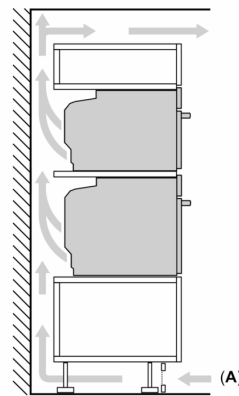

- Longitud del cable de conexión: 150 cm
- Tensión nominal: 220 - 240 V
- Potencia total a red eléctrica: 3.6 kw

Medidas

- Dimensiones del aparato (alto x ancho x fondo): 455 mm x 594 mm x 548 mm
- Dimensiones de encastre (alto x ancho x fondo): 450 mm-455 mm x 560 mm-568 mm x 550 mm
- Consultar y respetar las dimensiones de encastre facilitadas en el manual de instalación

iQ700, Horno compacto con microondas, 60 x 45 cm, Negro CM724G1B1

Dibujos acotados

Dimensiones en mm

- A: 19,5 mm
- B: Espacio para la conexión del aparato 320 x 115 mm
- C: Ventilación del zócalo $\geq 200 \text{ cm}^2$

Instalar dos aparatos uno encima de otro

Circulación de aire

A: Entrada de aire $\geq 200 \text{ cm}^2$

Dimensiones en mm

Dibujos acotados

Montaje con una placa.

Dimensiones en mm

Si se instala el aparato compacto debajo de una placa, se debe respetar el siguiente grosor de encimera (incl., dado el caso, la estructura de soporte).