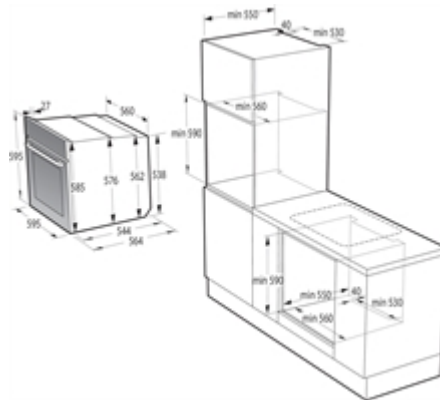

CANTIDAD PARRILLAS:	1
CANTIDAD BANDEJAS:	4
MATERIAL CAVIDAD:	Acero esmaltado
ACCESORIOS:	Bandeja para hornear profunda - 1 Bandeja para hornear - 1 Bandeja Rejilla - 1 Bandeja Air Fry - 1
ILUMINACION INTERIOR:	Sí
SONDA DE TEMPERATURA:	Sí
TIPOS DE GUIA:	Guía Telescópica Pyro-Proof

INFORMACIÓN EFICIENCIA :

CAPACIDAD:	77 l
CLASE EFICIENCIA ENERGETICA:	A+
CONSUMO ENERGIA (Convencional):	1,03 kWh
CONSUMO ENERGIA (Aire Forzado):	0,71 kWh

FICHA DE PRODUCTO