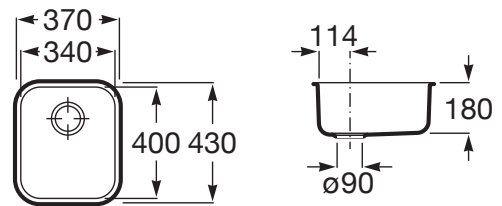

LISBOA

Fregadero de 1 cubeta de acero inoxidable

PVPR (IVA INCLUIDO)

102,97 €

DIBUJOS TÉCNICOS

CARACTERÍSTICAS

Fregadero de 1 cubeta de acero inoxidable con válvula 3 1/2" y desagüe.

Anchura de la cubeta (mm): 400

Forma: Cuadrado

Longitud de la cubeta (mm): 340

Material: Acero inoxidable

Número de cubetas: 1

Profundidad de la cubeta (mm): 180

Tipo de instalación: Bajo encimera

COMPATIBLE

Dispensador de jabón