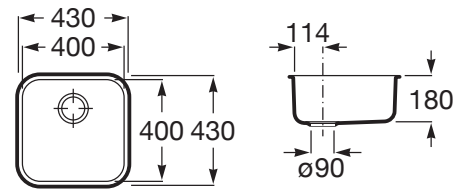

LISBOA

Fregadero de 1 cubeta de acero inoxidable

PVPR (IVA INCLUIDO)

115,07 €

DIBUJOS TÉCNICOS

CARACTERÍSTICAS

Fregadero de 1 cubeta de acero inoxidable con válvula 3½" y desagüe.

Anchura de la cubeta (mm): 400

Forma: Cuadrado

Longitud de la cubeta (mm): 400

Material: Acero inoxidable

Número de cubetas: 1

Profundidad de la cubeta (mm): 180

Tipo de instalación: Bajo encimera

COMPATIBLE

Dispensador de jabón