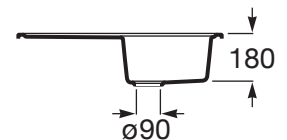

BERGEN

Fregadero reversible de una cubeta de QUARZEX®

MEDIDAS

Longitud 780 mm.

Anchura 500 mm.

Altura 180 mm.

COLORES Y ACABADOS

02 Blanco

CARACTERÍSTICAS

Fregadero reversible de una cubeta, un escurridor, dos orificios insinuados para la grifería, válvula 3½" y sifón.

Agujeros para grifería: 2 Insinuados

Anchura de la cubeta (mm): 340

Escurridor

Forma: Cuadrado

Longitud de la cubeta (mm): 420

Material: QUARZEX®

Número de cubetas: 1

Profundidad de la cubeta (mm): 180

Reversible

Tipo de instalación: Sobre Encimera

DIBUJOS TÉCNICOS