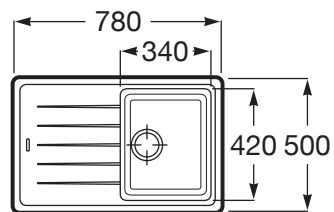

BERGEN

Fregadero reversible de una cubeta de QUARZEX®

MEDIDAS

Longitud 780 mm.

Anchura 500 mm.

Altura 180 mm.

COLORES Y ACABADOS

02 Blanco

CARACTERÍSTICAS

Fregadero reversible de una cubeta, un escurridor, dos orificios insinuados para la grifería, válvula 3½" y sifón.

Agujeros para grifería: 2 Insinuados

Anchura de la cubeta (mm): 340

Escurridor

Forma: Cuadrado

Longitud de la cubeta (mm): 420

Material: QUARZEX®

Número de cubetas: 1

Profundidad de la cubeta (mm): 180

Reversible

Tipo de instalación: Sobre Encimera

DIBUJOS TÉCNICOS