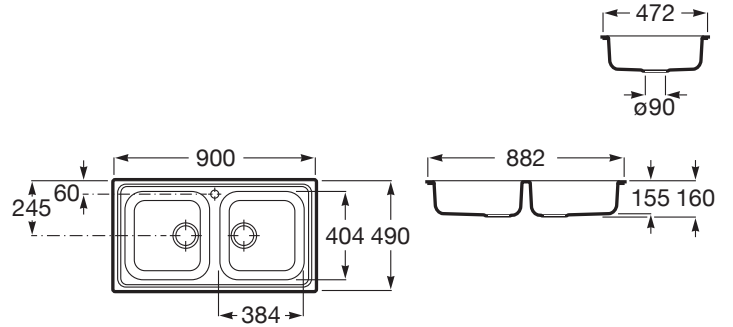

VICTORIA

Fregadero de 2 cubetas de acero inoxidable

DIBUJOS TÉCNICOS

CARACTERÍSTICAS

Fregadero de 2 cubetas de acero inoxidable con válvulas 3½" y desagües.

Agujeros para grifería: 1 Agujero practicado y 1 Insinuado

Anchura de la cubeta (mm): 404

Forma: Cuadrado

Longitud de la cubeta (mm): 384

Material: Acero inoxidable

Número de cubetas: 2

Profundidad de la cubeta (mm): 155

Tipo de instalación: Sobre Encimera

COMPATIBLE

Sifón para fregaderos de 2 cubetas

506405507

Sifón salvaespacio para fregaderos de 2 cubetas

506405707

Victoria

Completa colección de fregaderos con cinco medidas y diferentes combinaciones de cubetas y posición del escurridor. Para todo tipo de cocinas, de las más pequeñas a las que les sobra el espacio.