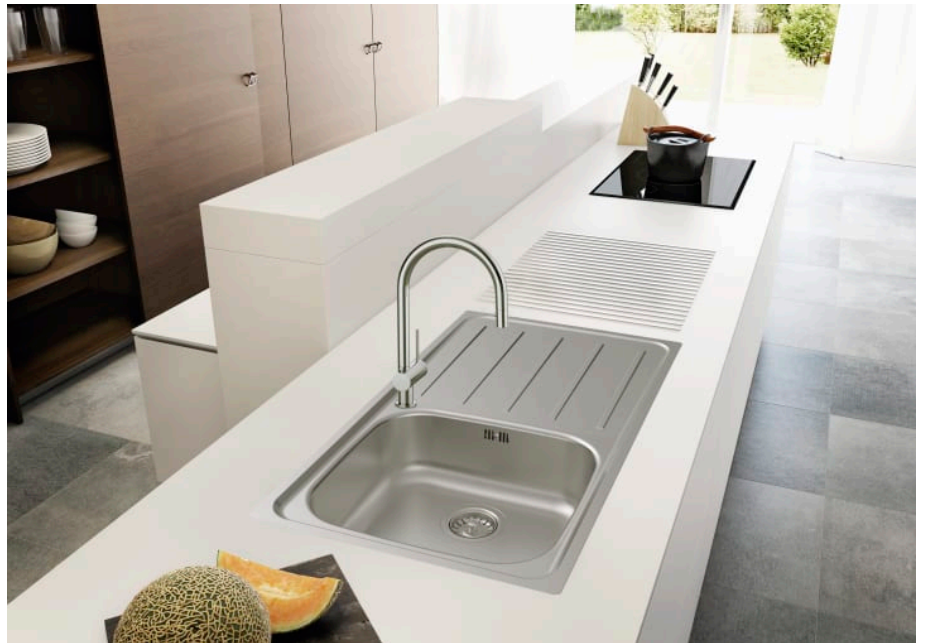

VICTORIA

Fregadero de 2 cubetas de acero inoxidable

DIBUJOS TÉCNICOS

CARACTERÍSTICAS

Fregadero de 2 cubetas de acero inoxidable con válvulas 3½" y desagües.

Agujeros para grifería: 1 Agujero practicado y 1 Insinuado

Sifón para fregaderos de 2 cubetas

506405507

Sifón salvaespacio para fregaderos de 2 cubetas

506405707

Victoria

Completa colección de fregaderos con cinco medidas y diferentes combinaciones de cubetas y posición del escurridor. Para todo tipo de cocinas, de las más pequeñas a las que les sobra el espacio.