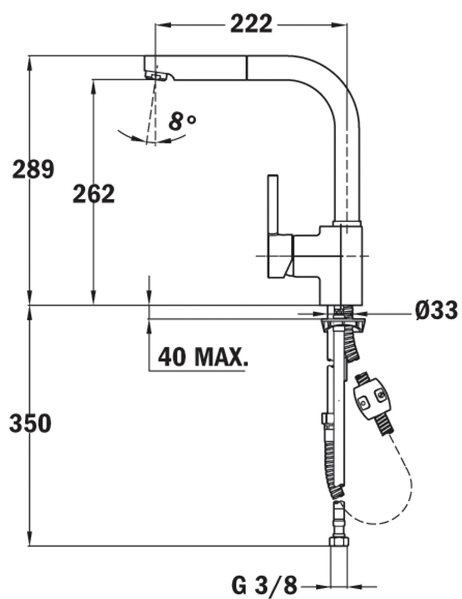

REFERENCIA

REF: 23938120N

EAN: 8421152134207

CARACTERÍSTICAS

Caño giratorio
 Maneral metálico extraíble con 1 función: chorro aireado
 Flexible súper resistente
 Cartucho de discos cerámicos de alta resistencia
 Preciso control de la temperatura
 Mayor suavidad en el manejo
 Aireador anti calcáreo
 Latiguillos flexibles de alimentación de 3/8" de alta resistencia

DIMENSIONES

Altura del producto (mm): 289

Anchura del producto (mm):

Profundidad del producto (mm):

Longitud del producto (mm):

Peso neto (kg): 2,7

Anti-Scale
Aerator

Pull Out
Shower

Resistance

Swivel
Spout

COLORES

	23938120N	Negro
	23938120I	Cromo
	23938120I	Blanco
	23938120I	Acero inoxidable