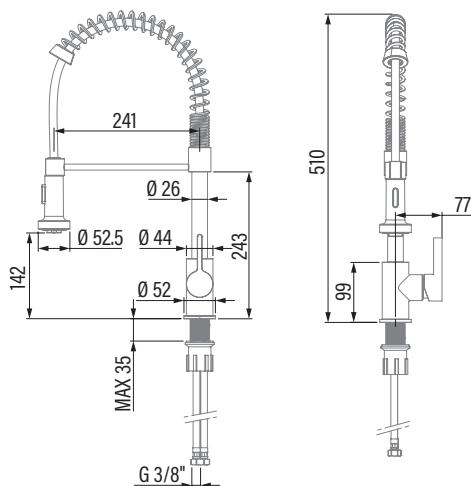

**CPB**  
Cod. **02506400** EAN **8422248107914**

- Grifo monomando pescadera en Latón
- Cartucho cerámico**
- Apertura en frío**
- Caño extraíble
- Caño giratorio 360°
- Aireador anticalcáreo con Reductor de caudal a 5,7l/min**
- Acabado cromado
- Conexiones flexibles M10x1/3/8" en Acero Inoxidable certificadas

<b>Código</b>	02506400
<b>EAN</b>	8422248107914
<b>Modelo</b>	CPB
<b>DIMENSIONES</b>	
Dimensiones (diámetro, largo) de manguera caño [", cm]	3/8, 36
Dimensiones producto (alto x ancho x profundo) [mm]	510x290x90
Diametro de base	52
<b>CARACTERÍSTICAS GENERALES</b>	
Tipo de mezclador	Monomando
Material	Latón
Material del mando	Fundición
Material de manguera caño	Acero inoxidable 304
Estilo del acabado	Cromado
Lugar de instalación	Fregadero, encimera
<b>DETALLES DEL CAÑO Y MANDO</b>	
Tipo de caño	Alto
Forma de caño	Semi-profesional
Caño extraíble	Sí
Caño giratorio	Sí / 360°
Caño aireador	Sí
Aireador anticalcáreo	Sí
Función ducha	Sí
Limitador de caudal 6 litros/minuto	Sí
Sin Plomo	No
<b>Apertura en frío</b>	Sí
Tipo de mando	Tirador
Posición del mando	Lateral derecho
<b>ACCESORIOS</b>	
Tipo de cartucho	Discos ceramicos
Base fácil instalación	Sí
Conexiones flexibles acero inox M10x1/3/8" x 360mm certificadas	Sí