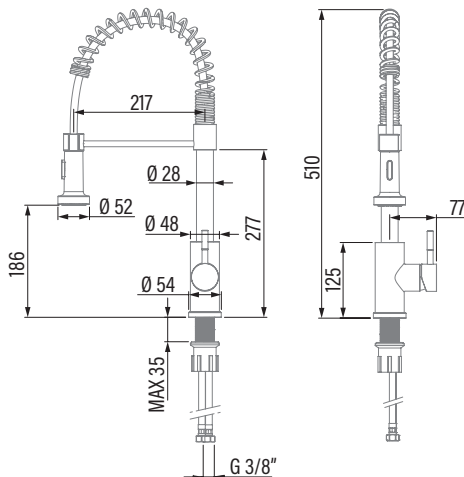

## XPB

Cod. **02506300** EAN **8422248107921**

- Grifo monomando pescadera en Acero Inoxidable 304
- Cartucho cerámico**
- Apertura en frío**
- Caño extraíble
- Caño giratorio 360°
- Aireador anticalcáreo con Reductor de caudal a 5,7l/min**
- Acabado satinado
- Sin Plomo
- Conexiones flexibles M10x1x3/8" en Acero Inoxidable certificadas

<b>Código</b>	02506300
<b>EAN</b>	8422248107921
<b>Modelo</b>	XPB
<b>DIMENSIONES</b>	
Dimensiones (diámetro, largo) de manguera caño [", cm]	3/8, 36
Dimensiones producto (alto x ancho x profundo) [mm]	510x267x92
Diametro de base	54
<b>CARACTERÍSTICAS GENERALES</b>	
Tipo de mezclador	Monomando
Material	Acero inoxidable 304
Material del mando	Acero inoxidable 304
Material de manguera caño	Acero inoxidable 304
Estilo del acabado	Inoxidable
Lugar de instalación	Fregadero, encimera
<b>DETALLES DEL CAÑO Y MANDO</b>	
Tipo de caño	Alto
Forma de caño	Semi-profesional
Caño extraíble	Sí
Caño giratorio	Sí / 360°
Caño aireador	Sí
Aireador anticalcáreo	Sí
Función ducha	Sí
Limitador de caudal 6 litros/minuto	Sí
Sin Plomo	Sí
<b>Apertura en frío</b>	Sí
Tipo de mando	Tirador
Posición del mando	Lateral derecho
<b>ACCESORIOS</b>	
Tipo de cartucho	Discos ceramicos
Base fácil instalación	Sí
Conexiones flexibles acero inox M10x1x3/8" x 360mm certificadas	Sí