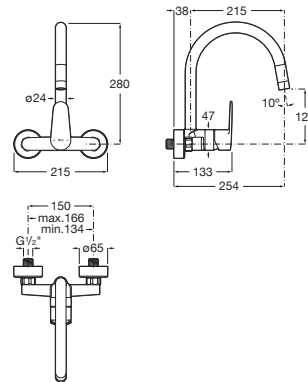

VICTORIA PLUS

Mezclador monomando exterior para cocina con caño giratorio

DIBUJOS TÉCNICOS

CARACTERÍSTICAS

Mezclador monomando exterior para cocina con caño giratorio y aireador integrado.

Acabado: Cromado

Enlaces de alimentación flexibles incluidos

Limitador de caudal

Lugar de instalación: Fregadero

Posición del tirador: Superior

Rosca de la toma de agua: 1/2" - 1/2"

Tipo de cartucho: Cerámico

Tipo de desagüe: Desagüe no incluido