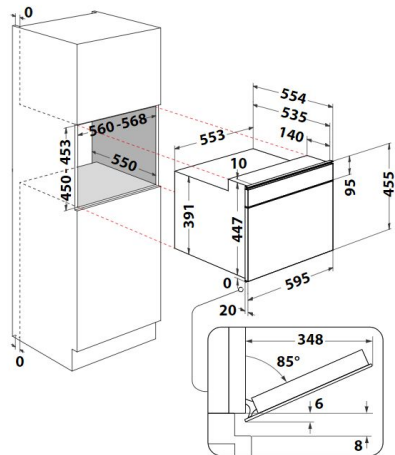

Microondas Combi Integrado W6 MW461

Whirlpool

40
LITRES

Crisp Fry

3D
Technology

859991539160 - W6 MW461

- **Tecnología 6° SENTIDO** (sensores Inteligentes que brindan las mejores opciones de cocina)
- **Función Aire-forzado**
- **Tecnología CRISP**
- **Tecnología Steam&Boil**
- Sistema de limpieza **Steam Clean**
- Cavity de 40 litros
- Display LCD *Touch (Assisted Display)*
- **Puerta Soft Closing** (cierre suave)
- **Função CRIP Fry**
- Funciones Especiales **Jet Defrost, Jet Start, Bread Defrost y Chef Menu**
- Recetas automaticas
- 7 niveles de potencia
- Potencia del Microondas: **900W**
- Potencia del grill: **1600W**
- Potencia de convección: **1200W**
- **Sistema de distribución de ondas 3D**
- Diametro del plato rotativo: **400 mm**
- Interior en Inox
- Apertura de la puerta: Abatible
- Bloqueo de seguridad para niños
- Accesorios: Rejilla para Grill, plato crujiente con asa, utensilios de cocina Vaporera y Bandeja de Asar Rectangular

Acabado: Inox

EAN 8003437395833

MEDIDAS 455 x 595 x 554 mm (AxAnxF)

Whirlpool
CORPORATION