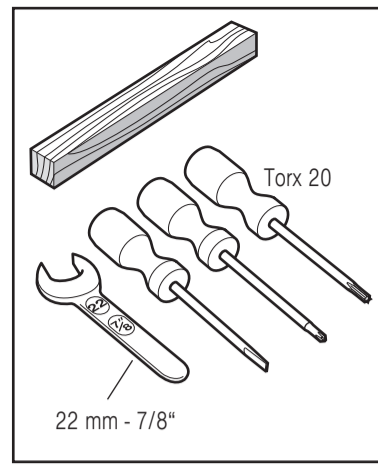

uk Інструкція з монтажу
Підлоговий прилад

uz Yig'ish qo'llanmasi
Mustahkam o'rnatilgan asbob

ar إرشادات التركيب
جهاز للنصب المنفرد

fa راهنمای مونتاژ
دستگاه استاندارد

he הוראות הרכבה
מכשיר ניצב

zh-hk 安裝說明書
獨立式電器