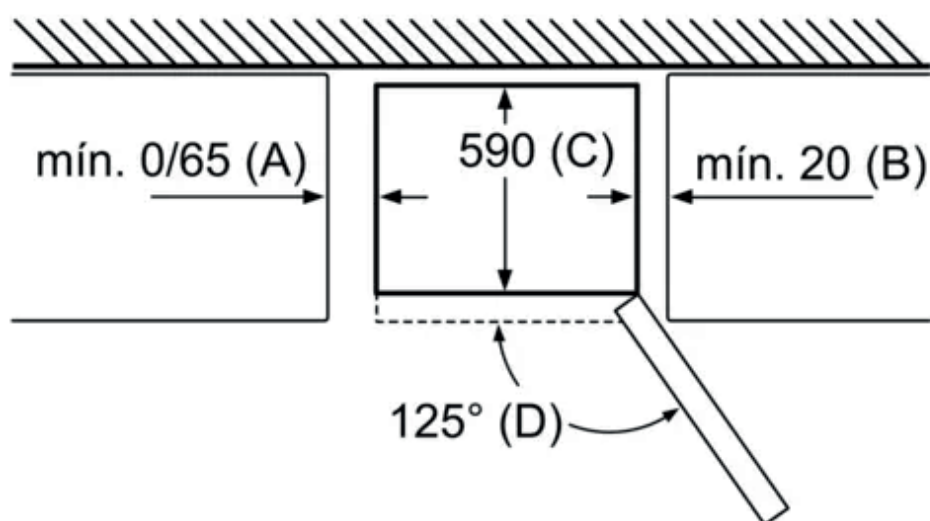

Nombre del aparato	a	b	c	d	e	f	g	h
KGN39/KGF39 (Tirador interior)	2030	600	660	590	600	1210	660	12
KGN39/KGF39 (Tirador exterior)	2030	600	660	590	640	1210	700	12

#### Descripción

a	Altura
b	Anchura
c	Profundidad con la puerta cerrada y sin tirador
d	Profundidad del armario
e	Anchura con la puerta abierta a 90°
f	Profundidad con la puerta abierta
g	Profundidad con la puerta cerrada y con tirador
h	Distancia para el montaje en un nicho o un armario empotrado

Dimensiones en mm

Nombre del aparato	A	B	C	D
KGN33, 36, 39, 46, 49	0/65	20	590	125
KGF39, 49	0/65	20	590	125

Dimensión A:

en modelos con tirador vertical integrado, se requiere una distancia mínima de 65 mm para una apertura sencilla.

Dimensiones en mm