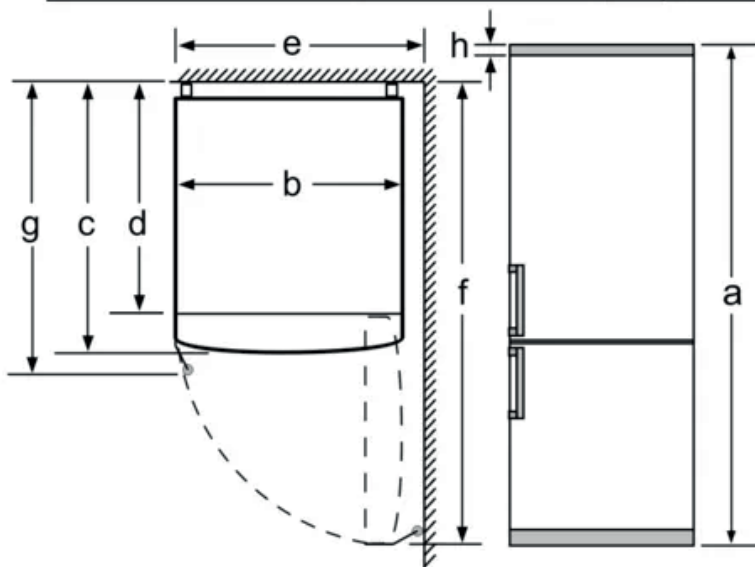

Nombre del aparato	a	b	c	d	e	f	g	h
KGN39/KGF39 (Tirador interior)	2030	600	660	590	600	1210	660	12
KGN39/KGF39 (Tirador exterior)	2030	600	660	590	640	1210	700	12

#### Descripción

a	Altura
b	Anchura
c	Profundidad con la puerta cerrada y sin tirador
d	Profundidad del armario
e	Anchura con la puerta abierta a 90°
f	Profundidad con la puerta abierta
g	Profundidad con la puerta cerrada y con tirador
h	Distancia para el montaje en un nicho o un armario empotrado

Dimensiones en mm

Nombre del aparato	A	B	C	D
KGN33, 36, 39, 46, 49	0/65	20	590	125
KGF39, 49	0/65	20	590	125

Dimensión A:

en modelos con tirador vertical integrado, se requiere una distancia mínima de 65 mm para una apertura sencilla.

Dimensiones en mm