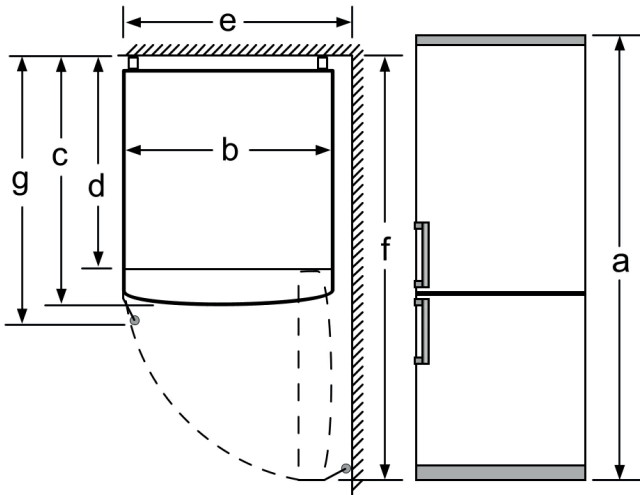

Nombre del aparato	a	b	c	d	e	f	g
KGN36 (Tirador integrado)	1860	600	660	590	600	1210	660
KGN36 (Tirador externo)	1860	600	660	590	640	1210	700

Especificaciones	
a	Altura
b	Anchura
c	Profundidad con la puerta cerrada y sin tirador
d	Profundidad del armario
e	Anchura con la puerta abierta a 90°
f	Profundidad con la puerta abierta
g	Profundidad con la puerta cerrada y con tirador

Dimensiones en mm

Nombre del aparato	A	B	C	D
KGN33, 36, 39, 46, 49	0/65	20	590	125
KGF39, 49	0/65	20	590	125

Dimensión A:
 en modelos con tirador vertical integrado,
 se requiere una distancia mínima
 de 65 mm para una apertura sencilla.

Dimensiones en mm