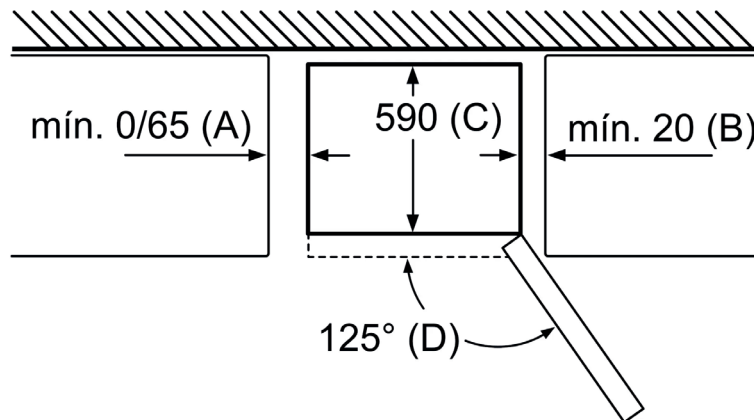

Nombre del aparato	a	b	c	d	e	f	g
KGN36 (Tirador integrado)	1860	600	660	590	600	1210	660
KGN36 (Tirador externo)	1860	600	660	590	640	1210	700

Especificaciones	
a	Altura
b	Anchura
c	Profundidad con la puerta cerrada y sin tirador
d	Profundidad del armario
e	Anchura con la puerta abierta a 90°
f	Profundidad con la puerta abierta
g	Profundidad con la puerta cerrada y con tirador

Dimensiones en mm

Nombre del aparato	A	B	C	D
KGN33, 36, 39, 46, 49	0/65	20	590	125
KGF39, 49	0/65	20	590	125

Dimensión A:
 en modelos con tirador vertical integrado,
 se requiere una distancia mínima
 de 65 mm para una apertura sencilla.

Dimensiones en mm