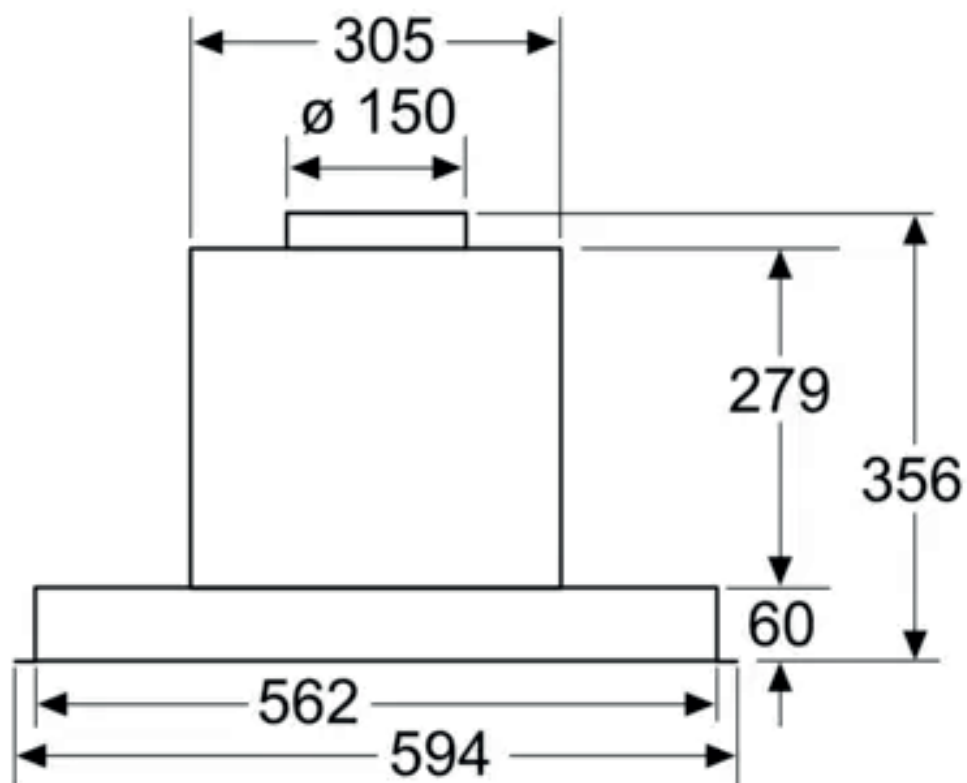

Dimensiones en mm

Vista frontal

Dimensiones en mm

Vista lateral

Dimensiones en mm

Desde el borde superior del soporte para ollas

A: Cocina eléctrica

B: Cocina de gas

Dimensiones en mm

A: Zona sin bisagras