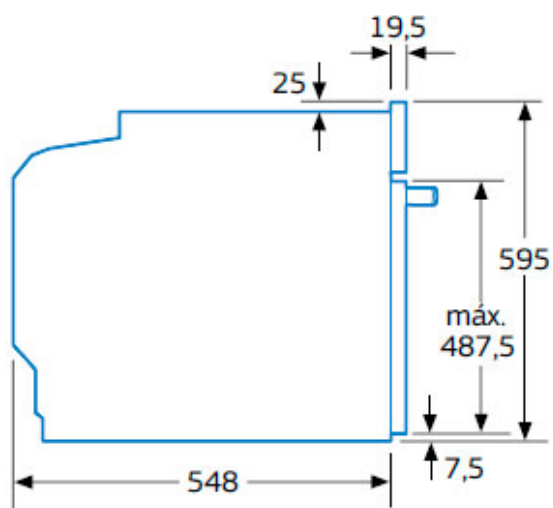

- A: 19,5 mm
 B: Espacio para la conexión del aparato 320 x 115 mm

Montaje con una placa.