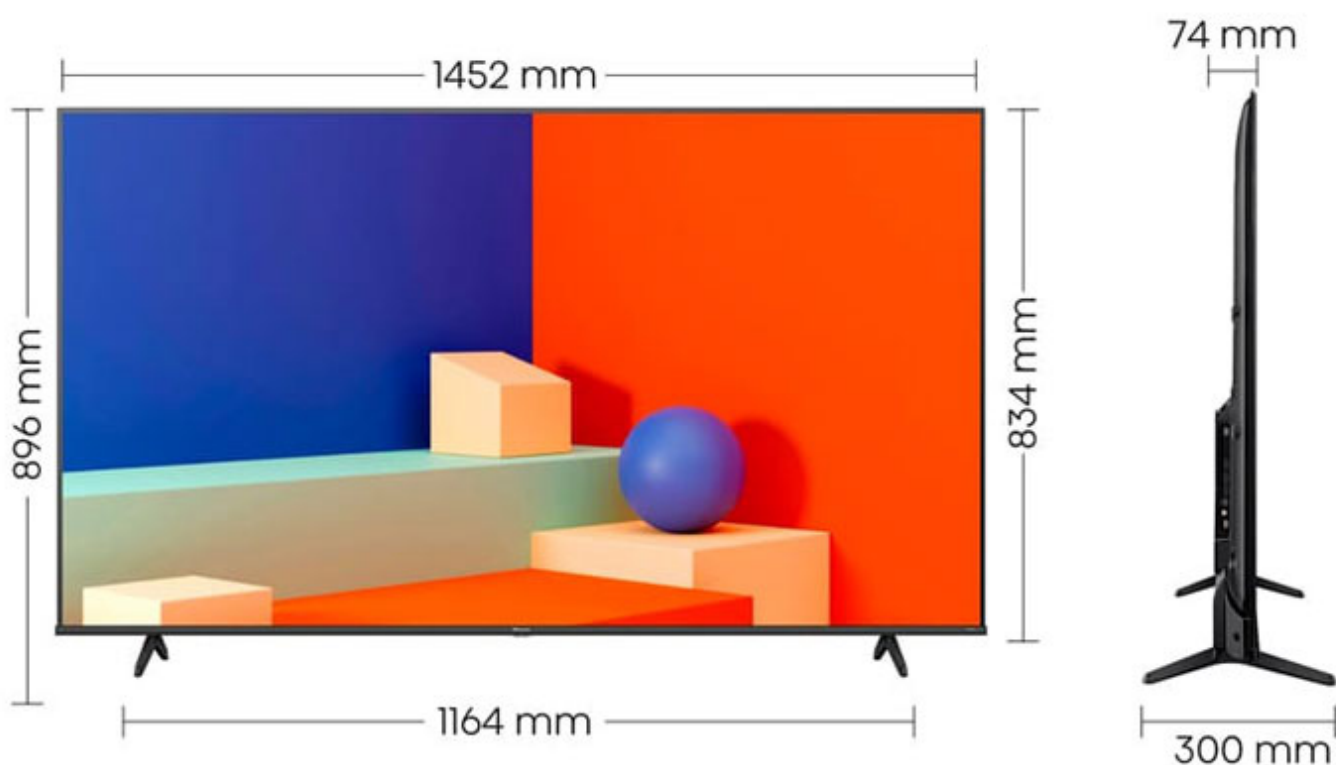

Hisense

UHD TV A6K 65"

Dimensiones con soporte(width x depth x height)
1452×300×896 mm

Dimensiones sin soporte (width x depth x height)
1452×74×834 mm

Anchura del soporte : 1164 mm

Peso : 16.7 kg

Contenido de la caja