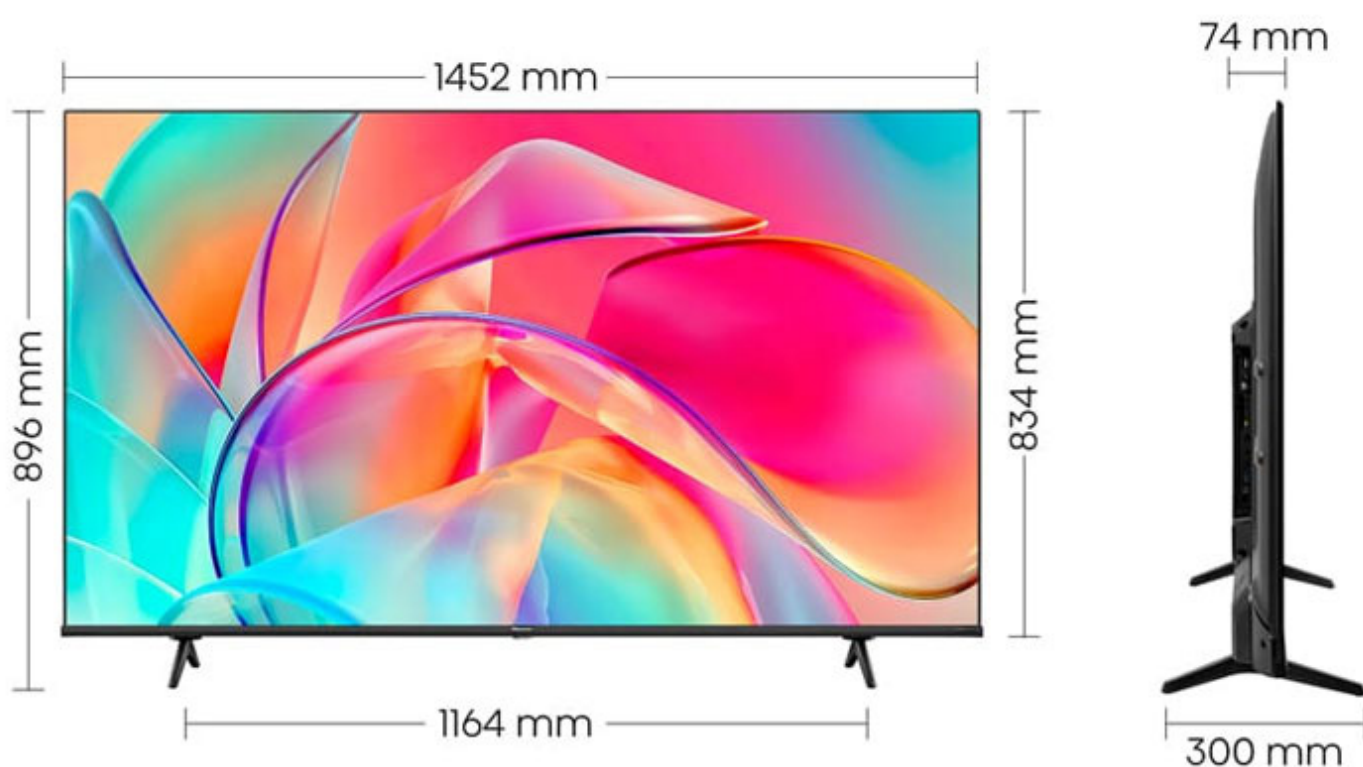

# Hisense

QLED TV  
**E7K 65"**

**Dimensiones con soporte** (width x depth x height)  
1452x300x896 mm

**Dimensiones sin soporte** (width x depth x height)  
1452x74x834 mm

**Anchura del soporte** : 1164 mm

**Peso** : 16.7 kg