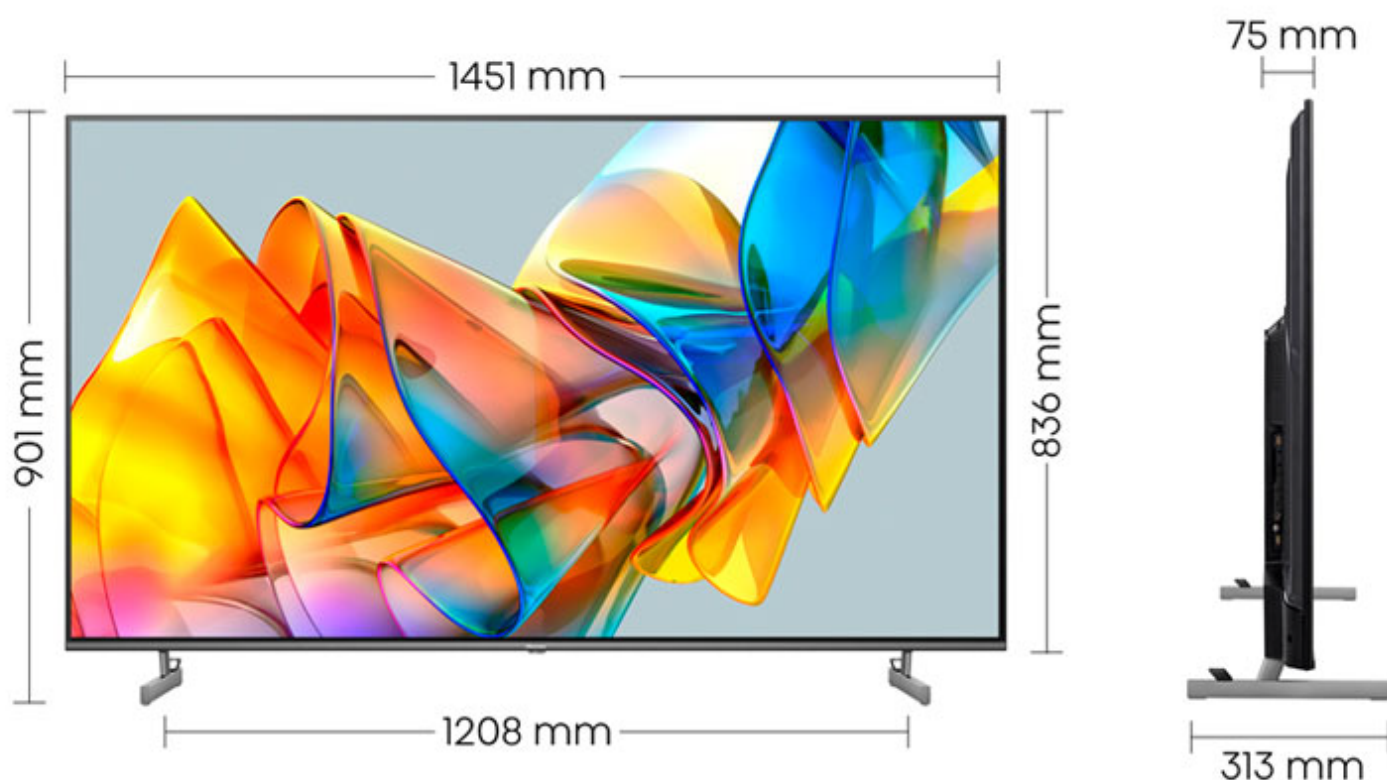

Hisense

Mini-LED
ULED TV

U6K 65"

Dimensiones con soporte (width x depth x height)
1451×313×901 mm

Dimensiones sin soporte (width x depth x height)
1451×75×836 mm

Anchura del soporte : 1208 mm

Peso : 19.1 kg