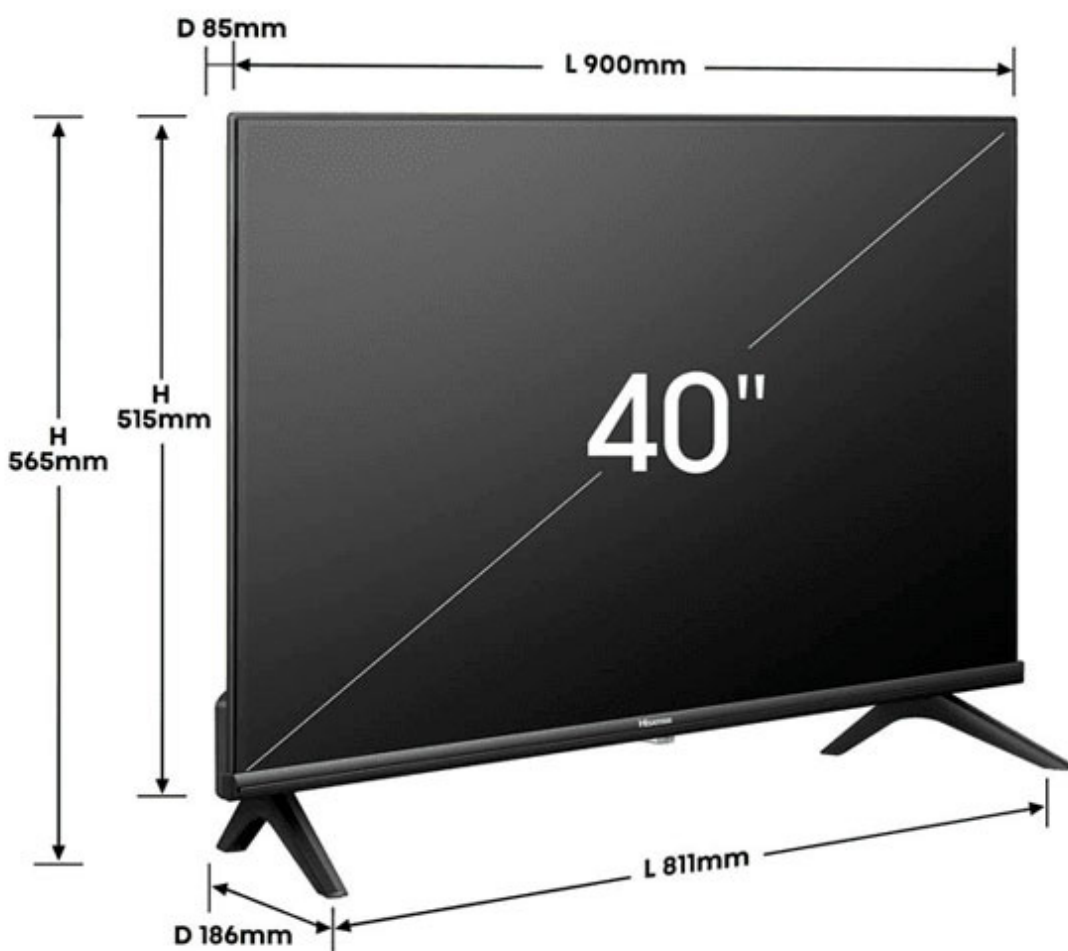

# A4 SMART TV

## Tamaño del soporte de pared

Soporte VESA estandar:  
200×200 mm