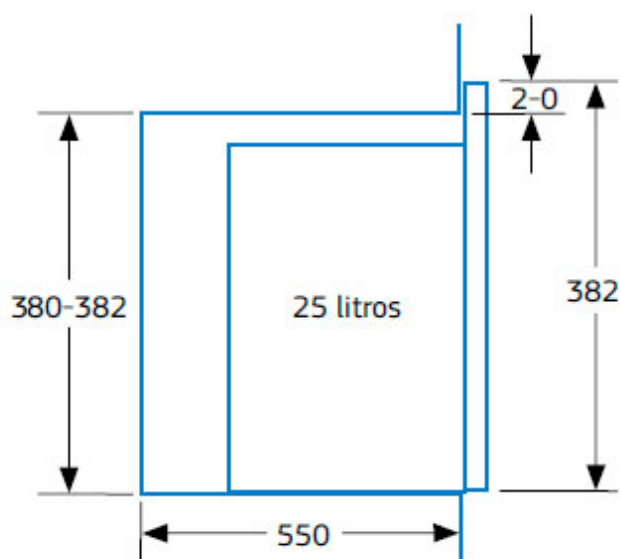

* 20 mm para frontal de metal

* 20 mm para frontal de metal

Microondas
Montaje en esquina