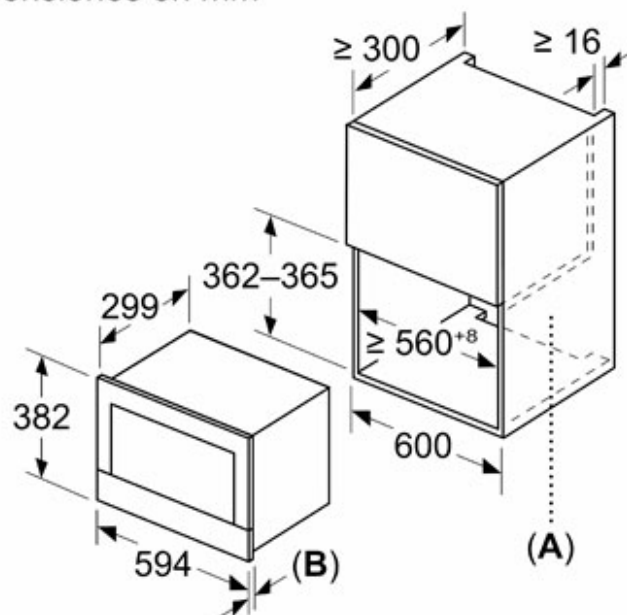

Dimensiones en mm

Dimensiones en mm

- A: Saliente superior:
Hueco 362: 6 mm
Hueco 365: 3 mm
- B: Saliente inferior: 14 mm

- A: Pared trasera abierta
- B: 19,5 mm

Dimensiones en mm

- A: Pared trasera abierta
- B: 19,5 mm