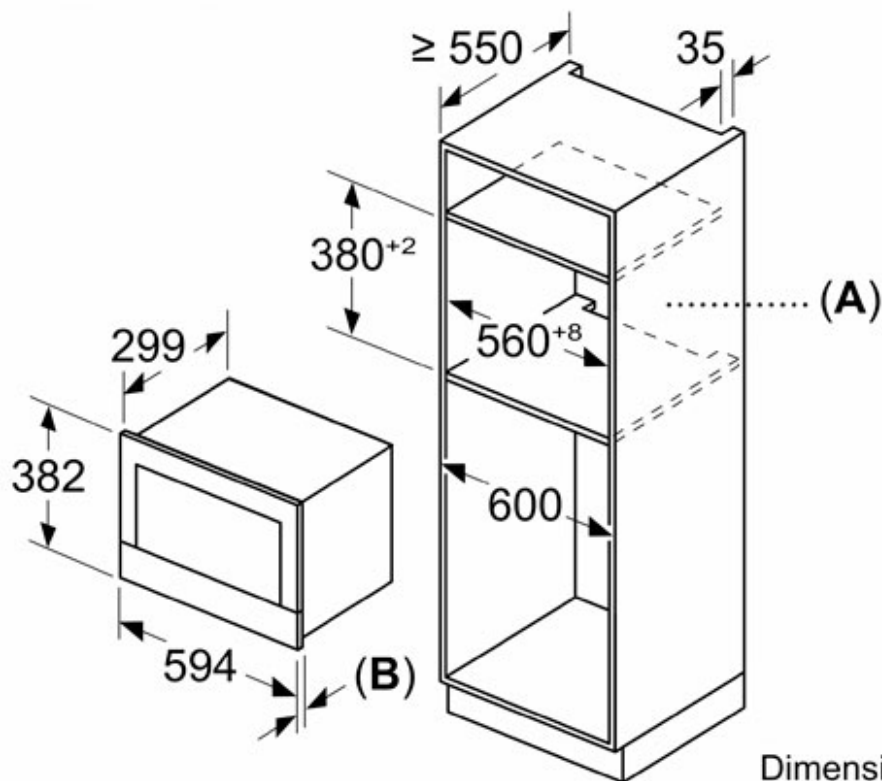

Dimensiones en mm

Dimensiones en mm

- A: Saliente superior:
Hueco 362: 6 mm
Hueco 365: 3 mm
- B: Saliente inferior: 14 mm

- A: Pared trasera abierta
- B: 19,5 mm

Dimensiones en mm

- A: Pared trasera abierta
- B: 19,5 mm