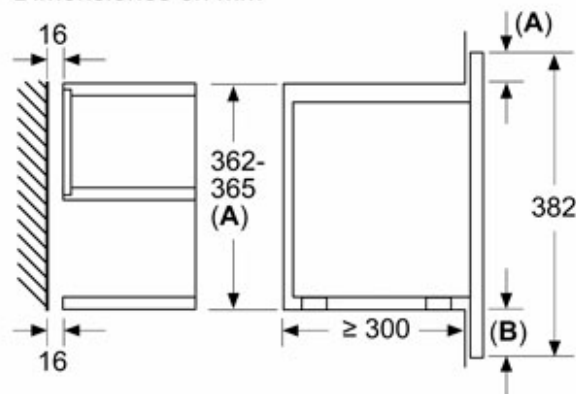

Dimensiones en mm

Dimensiones en mm

- A: Saliente superior:
Hueco 362: 6 mm
Hueco 365: 3 mm
- B: Saliente inferior: 14 mm

- A: Pared trasera abierta
- B: 19,5 mm

Dimensiones en mm

- A: Pared trasera abierta
- B: 19,5 mm