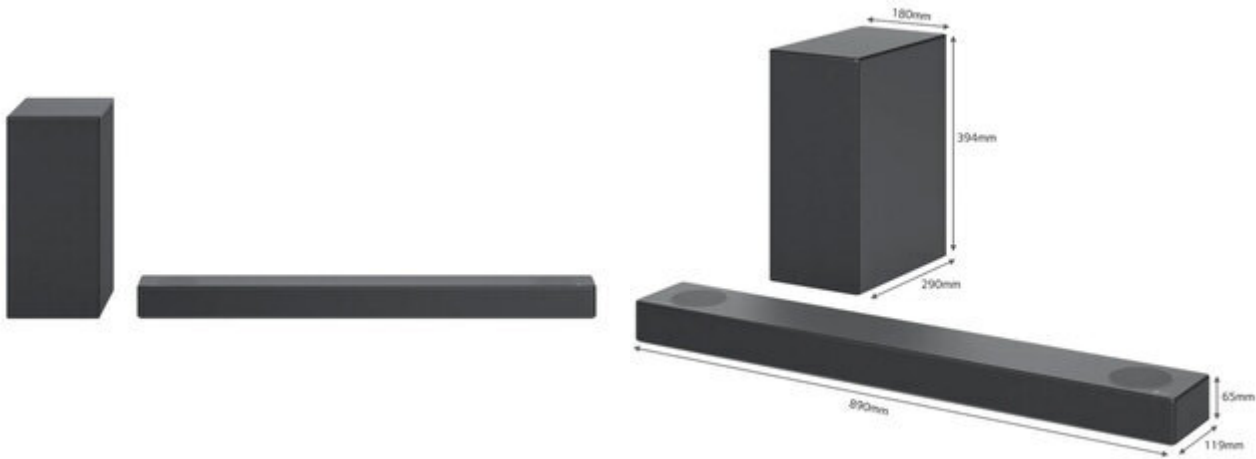

Barra de Sonido LG S75Q

Características

- Barra de sonido 3.1.2
- 380W - Subwoofer 220W - Wifi - Bluetooth 4.2
- Subwoofer inalámbrico
- **Potencia omnidireccional de 380w 3.1.2 Canales**. Inunda la estancia con un sonido lleno de matices
- **Sonido envolvente 720° con dolby atmos y dts**:x. El sonido se mueve a tu alrededor
- **Sonido de alta resolución**. Hi-res 24bits/96khz y meridian horizon
- **Optimiza el sonido con inteligencia artificial ai**. El sonido se adapta al contenido con ai sound pro y mantiene el volumen estable sin sobresaltos
- **Amplia conectividad**. Hdmi earc, entrada óptica, bluetooth 4.2 Ble y usb
- **Soporte passthrough**. Imagen sin pérdidas en hdr dolby vision y hdr10
- **Sonido especial**: Meridian Horizon - Escalador a Hi-Res Audio hasta 24bit/96kHz - DTS:X - Hi-Res Audio 24bit/96kHz - Dolby ATMOS
- **Efectos de sonido**: AI Sound Pro - Cinema- Sports - Bass Blast / Bass Blast + - Standard - Clear Voice - Game
- **Formatos de audio**: LPCM- Dolby TrueHD - Dolby Digital - DTS- HD Master Audio - DTS Digital Surround - FLAC - WAV - WMA (USB) - Dolby Atmos - Dolby Digital Plus - DTS:X - DTS-HD High Resolution - AAC / AAC+ - OGG - MP3
- **Conexiones**: Optical - 4K Pass Through - HDR10 Pass Through - Audio Return Channel (e-ARC) - USB - Bluetooth 4.2 - HDMI 2.0 (2in/1out)
- **Funciones Smart**: Aplicación LG Soundbar Compatible con Android / iOS
- **Otras características**: AVL (por app) - Sincronización AV (0-300ms), por App - Modo Noche - Sound Sync Óptico - Control Volumen+/- con el mando de tu TV
- **Accesorios**: Manual Sencillo - Garantía - Accesorio Montaje en Pared -Mando RAV21 - Guía de Instalación en Pared - 2 Pilas AA
- **Dimensiones (ancho x Alto x Fondo) mm**: Embalaje: 1027 x 470 x 247mm
  - Unidad principal: 890 x 65 x 119mm
  - Subwoofer: 180 x 394 x 290mm
- **Peso Kg**
  - Embalaje: 13.7Kg
  - Unidad principal: 3.79Kg
  - Subwoofer: 5.8Kg
- **El Sonido Absoluto de 380W 3.1.2 canales**: Con una potencia omnidireccional de 380W y 3.1.2 canales, cuenta con 2 altavoces verticales Atmos y subwoofer inalámbrico para ser el complemento perfecto del televisor que completa tu experiencia audiovisual.
- **Da vida a cada una de tus canciones**: Escucha cada canción con un sonido natural y realista con Dolby Atmos