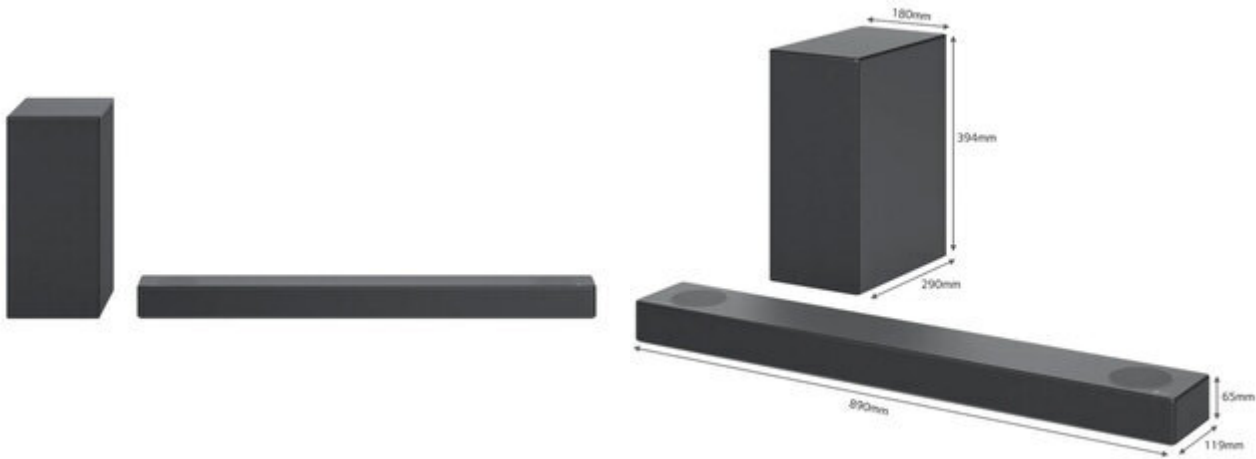

Barra de Sonido LG S75Q

Características

- Barra de sonido 3.1.2
- 380W - Subwoofer 220W - Wifi - Bluetooth 4.2
- Subwoofer inalámbrico
- **Potencia omnidireccional de 380w 3.1.2 Canales**. Inunda la estancia con un sonido lleno de matices
- **Sonido envolvente 720° con dolby atmos y dts**:x. El sonido se mueve a tu alrededor
- **Sonido de alta resolución**. Hi-res 24bits/96khz y meridian horizon
- **Optimiza el sonido con inteligencia artificial ai**. El sonido se adapta al contenido con ai sound pro y mantiene el volumen estable sin sobresaltos
- **Amplia conectividad**. Hdmi earc, entrada óptica, bluetooth 4.2 Ble y usb
- **Soporte passthrough**. Imagen sin pérdidas en hdr dolby vision y hdr10
- **Sonido especial**: Meridian Horizon - Escalador a Hi-Res Audio hasta 24bit/96kHz - DTS:X - Hi-Res Audio 24bit/96kHz - Dolby ATMOS
- **Efectos de sonido**: AI Sound Pro - Cinema- Sports - Bass Blast / Bass Blast + - Standard - Clear Voice - Game
- **Formatos de audio**: LPCM- Dolby TrueHD - Dolby Digital - DTS- HD Master Audio - DTS Digital Surround - FLAC - WAV - WMA (USB) - Dolby Atmos - Dolby Digital Plus - DTS:X - DTS-HD High Resolution - AAC / AAC+ - OGG - MP3
- **Conexiones**: Optical - 4K Pass Through - HDR10 Pass Through - Audio Return Channel (e-ARC) - USB - Bluetooth 4.2 - HDMI 2.0 (2in/1out)
- **Funciones Smart**: Aplicación LG Soundbar Compatible con Android / iOS
- **Otras características**: AVL (por app) - Sincronización AV (0-300ms), por App - Modo Noche - Sound Sync Óptico - Control Volumen+/- con el mando de tu TV
- **Accesorios**: Manual Sencillo - Garantía - Accesorio Montaje en Pared -Mando RAV21 - Guía de Instalación en Pared - 2 Pilas AA
- **Dimensiones (ancho x Alto x Fondo) mm**: Embalaje: 1027 x 470 x 247mm
 - Unidad principal: 890 x 65 x 119mm
 - Subwoofer: 180 x 394 x 290mm
- **Peso Kg**
 - Embalaje: 13.7Kg
 - Unidad principal: 3.79Kg
 - Subwoofer: 5.8Kg
- **El Sonido Absoluto de 380W 3.1.2 canales**: Con una potencia omnidireccional de 380W y 3.1.2 canales, cuenta con 2 altavoces verticales Atmos y subwoofer inalámbrico para ser el complemento perfecto del televisor que completa tu experiencia audiovisual.
- **Da vida a cada una de tus canciones**: Escucha cada canción con un sonido natural y realista con Dolby Atmos