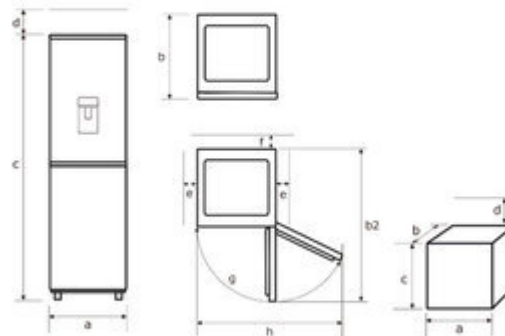

Combi Exquisit KGC265-70-WS-040Einoxlook

Dimensiones del equipo en mm y grados

a	b	b2	c	d	e	f	g	h
540	550	1105	1760	30	30	30	135°	910

Características

- Frigorífico Combi - Color Inox
- **Dispensador de agua en la puerta con depósito interior**
- 180 x 55 x 56 cm (alto x ancho x fondo) - Clase energética: E
- Frigorífico: 4 estantes, 2 ajustables - 1 Cajón para frutas y verduras - 3 Baldas en la puerta - Huevera - Iluminación LED
- **Congelador:** 3 Cajones - Descongelación manual
- Tirador integrado horizontal
- Ajuste de temperatura
- Alarma de puerta abierta
- Control de temperatura
- Junta de la puerta reemplazable
- Apertura derecha - Puerta reversible
- 2 Patas ajustables en altura al frente
- 2 Ruedas atrás
- Potencia sonora: 40 dB
- Consumo: 210 kWh/año
- Capacidad útil del refrigerador: 189 litros
- Capacidad útil del congelador: 71 litros
- Capacidad de congelación 3,20 kg/24hr
- Autonomía 12 h
- Dimensiones (alto x ancho x fondo): 1800 x 550 x 560 mm

- **Dispensador de agua:** Extraiga cómodamente agua fría en cualquier momento.
- **Depósito de agua:** Depósito integrado de agua fresca (capacidad de 2.5 litros)
- **Estantes de cristal:** La altura de inserción de los estantes de cristal puede configurarse según sus deseos.
- **Asa de la puerta:** El asa facilita la apertura del equipo.