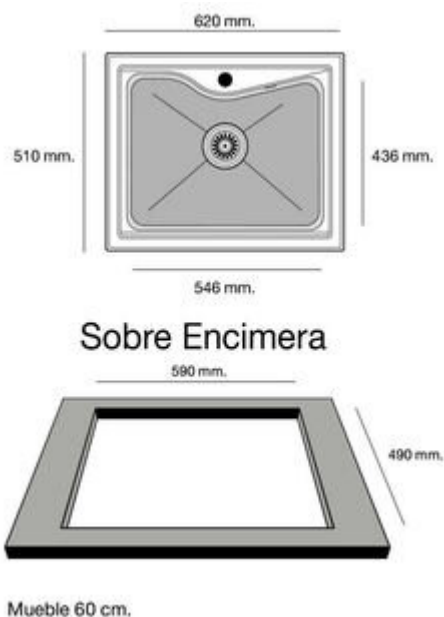

Fregadero Poalgi City 1C Blanco Brillo

Características

- Fregadero sintético de 1 Cubeta
- Color Blanco Brillo
- Mueble de 60 cm - Sobre encimera
- 5 años de Garantía
- Dimensiones: 620 x 510 mm (ancho x fondo)
- Roc-Stone antibacteriano
- Batiblock, tratamiento antibacteriano
- Incluye garras de anclaje y válvulas.
- Dimensiones de la Cubeta: 546 x 436 x 220 mm (ancho x fondo x Profundo)
- Dimensiones del hueco: 590 x 490 mm (ancho x fondo)
- Composición: 1cubeta