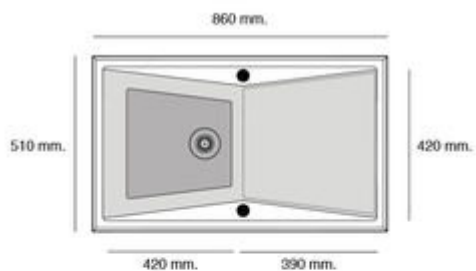

## Características

- Fregadero sintético de 1 Cubeta y escurridor
- Blanco Brillo
- Mueble de 50 cm - Sobre encimera
- 5 años de Garantía
- Dimensiones: 860 x 510 mm (ancho x fondo)
- Roc-Stone antibacteriano
- Batiblock, tratamiento antibacteriano
- Incluye garras de anclaje, válvulas automáticas extraplanas con maneta redonda, sifón y sellante.
- Dimensiones de la Cubeta: 420/390 x 510/420 x 220 mm (ancho x fondo x Profundo)
- Dimensiones del hueco: 840 x 490 mm (ancho x fondo)
- Composición: 1 cubeta con escurridor