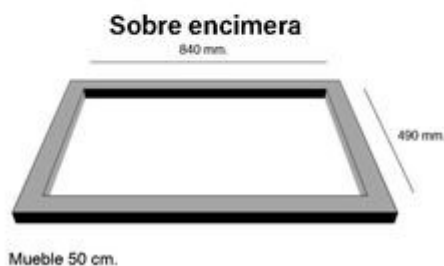

## Características

- Fregadero sintético de 1 Cubeta y escurridor
- Blanco Brillo
- Mueble de 50 cm - Sobre encimera
- 5 años de Garantía
- Dimensiones: 860 x 510 mm (ancho x fondo)
- Roc-Stone antibacteriano
- Batiblock, tratamiento antibacteriano
- Incluye garras de anclaje, válvulas automáticas extraplanas con maneta redonda, sifón y sellante.
- Dimensiones de la Cubeta: 420/390 x 510/420 x 220 mm (ancho x fondo x Profundo)
- Dimensiones del hueco: 840 x 490 mm (ancho x fondo)
- Composición: 1 cubeta con escurridor