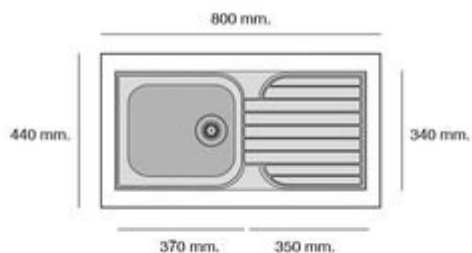

Fregadero Poalgi Topacio Blanco Brillo

Características

- Fregadero sintético de 1 Cubeta y escurridor
- Color Blanco brillo
- Mueble de 50 cm - Sobre encimera
- 5 años de Garantía
- Dimensiones: 800 x 440 mm (ancho x fondo)
- Roc-Stone antibacteriano
- Batiblock, tratamiento antibacteriano
- Incluye garras de anclaje y válvulas.
- Dimensiones de la Cubeta: 370/350 x 340 x 180 mm (ancho x fondo x Profundo)
- Dimensiones del hueco: 785 x 425 mm (ancho x fondo)
- Composición: 1 cubeta con escurridor