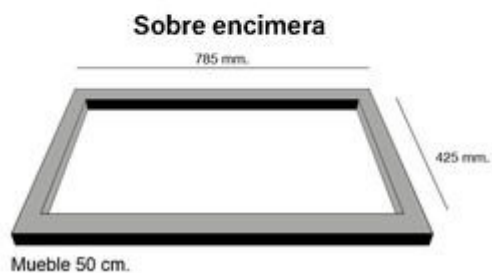

Fregadero Poalgi Topacio Blanco Brillo

Características

- Fregadero sintético de 1 Cubeta y escurridor
- Color Blanco brillo
- Mueble de 50 cm - Sobre encimera
- 5 años de Garantía
- Dimensiones: 800 x 440 mm (ancho x fondo)
- Roc-Stone antibacteriano
- Batiblock, tratamiento antibacteriano
- Incluye garras de anclaje y válvulas.
- Dimensiones de la Cubeta: 370/350 x 340 x 180 mm (ancho x fondo x Profundo)
- Dimensiones del hueco: 785 x 425 mm (ancho x fondo)
- Composición: 1 cubeta con escurridor