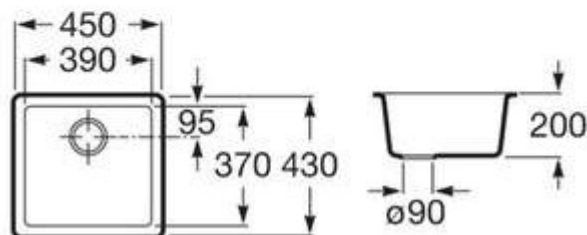

## Características

- Fregadero sintético **Quarzex®** sobre y bajo encimera - una Cubeta
- Color Negro - Mueble de 50 cm
- válvulas 3 cañ y desagüe
- Medida externa: 450 x 430
- Medida Cubeta: 390 x 370
- Profundidad Cubeta: 200
- Medida mueble para fregadero: 50 cm
- **Resistente a temperaturas extremas** La combinación de la resina con el Quarzex® dota al fregadero de una alta resistencia ante temperaturas de hasta 180°C.
- **Resistente a golpes** El alto grado de carga mineral con que esta fabricado proporciona al fregadero una gran dureza y resistencia ante impactos.
- **Resistente a manchas externas** La reducida porosidad de la superficie evita que los líquidos o los restos de comida dejen manchas en el fregadero.
- **Garantiza máxima higiene** La superficie impermeable facilita su limpieza proporcionando una máxima higiene.
- Composición: 1 cubeta