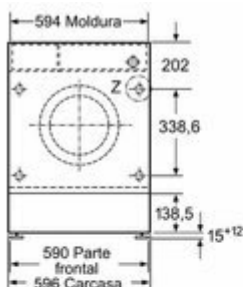

Lavadora Bosch 8Kg WIW28302ES 'Infinity

Características

- Lavadora carga Frontal
- Integable - **Motor EcoSilence**
- Centrifugado 1.400 r.p.m. - Clase energética: C
- Capacidad 8 kg
- **Motor EcoSilence con 10 años de garantía**
- Display LED con recomendación de carga, indicación de tiempo restante, estado de programa y fin diferido hasta 24 horas
- **SpeedPerfect:** limpieza perfecta hasta en un 65 % menos de tiempo
- **Tecnología ActiveWater:** mínimo consumo de agua para cuidar el medio ambiente y tu bolsillo.
- **Programas estándar:** Progr. muy delicad, Progr. Ropa oscura, Programa Delicados, Programa Lana/lavar a mano
- **Programas y opciones especiales de lavado:** aclarado, Desaguar / Centrifugar, Fin diferido, Inicio/Pausa+Carga, Mix, niveles de revoluciones seleccionable, Progr. Camisas/Blusas, Rápido 15/30 min, SpeedPerfect
- Función Pausa + Carga
- Tambor VarioDrum
- Sensor de carga
- Iluminación interior
- Control de desequilibrios
- Sensor de nivel de espuma

- Protección antifugas AquaStop
- Bloqueo de seguridad
- Consumo energía anual por 100 ciclos: 62 kWh/100 ciclos
- Consumo de agua por ciclo: 45 L
- Potencia sonora centrifugado: 66 dB(A) re 1 pW
- Dimensiones: 818 x 598 x 544/574 mm (alto x ancho x fondo)
- **Motor EcoSilence:** Una lavadora con Motor EcoSilence? de Bosch es tan silenciosa que a veces te olvidarás de que está puesta. Gracias a su diseño sin escobillas, reduce los niveles de ruido y el consumo, además de tener una vida útil más larga y una garantía de 10 años para las piezas.
- **SpeedPerfect:** ¿Tienes prisa por terminar la colada? Las lavadoras con SpeedPerfect reducen el tiempo de lavado hasta un 65 %
  - con los mismos resultados excelentes. Puedes utilizar esta función con la mayoría de los programas y tipos de tejido. Por ejemplo, si seleccionas el programa Mix junto con SpeedPerfect, podrás lavar a fondo hasta 4 kilos de ropa variada en solo 46 minutos.
  - Como medida de seguridad, la función Pausa+Carga no se puede utilizar si la temperatura es superior a 50 °C o el nivel de agua está demasiado alto.