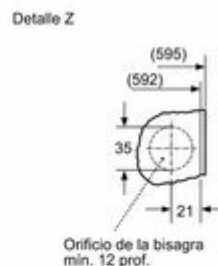

Lavadora Bosch 8Kg WIW28302ES 'Infinity

Características

- Lavadora carga Frontal
- Integable - **Motor EcoSilence**
- Centrifugado 1.400 r.p.m. - Clase energética: C
- Capacidad 8 kg
- **Motor EcoSilence con 10 años de garantía**
- Display LED con recomendación de carga, indicación de tiempo restante, estado de programa y fin diferido hasta 24 horas
- **SpeedPerfect:** limpieza perfecta hasta en un 65 % menos de tiempo
- **Tecnología ActiveWater:** mínimo consumo de agua para cuidar el medio ambiente y tu bolsillo.
- **Programas estándar:** Progr. muy delicad, Progr. Ropa oscura, Programa Delicados, Programa Lana/lavar a mano
- **Programas y opciones especiales de lavado:** aclarado, Desaguar / Centrifugar, Fin diferido, Inicio/Pausa+Carga, Mix, niveles de revoluciones seleccionable, Progr. Camisas/Blusas, Rápido 15/30 min, SpeedPerfect
- Función Pausa + Carga
- Tambor VarioDrum
- Sensor de carga
- Iluminación interior
- Control de desequilibrios
- Sensor de nivel de espuma

- Protección antifugas AquaStop
- Bloqueo de seguridad
- Consumo energía anual por 100 ciclos: 62 kWh/100 ciclos
- Consumo de agua por ciclo: 45 L
- Potencia sonora centrifugado: 66 dB(A) re 1 pW
- Dimensiones: 818 x 598 x 544/574 mm (alto x ancho x fondo)
- **Motor EcoSilence:** Una lavadora con Motor EcoSilence? de Bosch es tan silenciosa que a veces te olvidarás de que está puesta. Gracias a su diseño sin escobillas, reduce los niveles de ruido y el consumo, además de tener una vida útil más larga y una garantía de 10 años para las piezas.
- **SpeedPerfect:** ¿Tienes prisa por terminar la colada? Las lavadoras con SpeedPerfect reducen el tiempo de lavado hasta un 65 %
  - con los mismos resultados excelentes. Puedes utilizar esta función con la mayoría de los programas y tipos de tejido. Por ejemplo, si seleccionas el programa Mix junto con SpeedPerfect, podrás lavar a fondo hasta 4 kilos de ropa variada en solo 46 minutos.
  - Como medida de seguridad, la función Pausa+Carga no se puede utilizar si la temperatura es superior a 50 °C o el nivel de agua está demasiado alto.