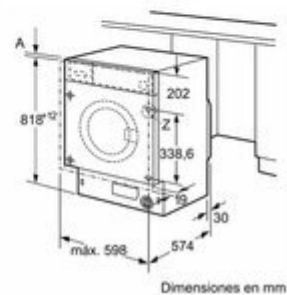

Lavadora Bosch 8Kg WIW28302ES 'Infinity

Características

- Lavadora carga Frontal
- Integable - **Motor EcoSilence**
- Centrifugado 1.400 r.p.m. - Clase energética: C
- Capacidad 8 kg
- **Motor EcoSilence con 10 años de garantía**
- Display LED con recomendación de carga, indicación de tiempo restante, estado de programa y fin diferido hasta 24 horas
- **SpeedPerfect:** limpieza perfecta hasta en un 65 % menos de tiempo
- **Tecnología ActiveWater:** mínimo consumo de agua para cuidar el medio ambiente y tu bolsillo.
- **Programas estándar:** Progr. muy delicad, Progr. Ropa oscura, Programa Delicados, Programa Lana/lavar a mano
- **Programas y opciones especiales de lavado:** aclarado, Desaguar / Centrifugar, Fin diferido, Inicio/Pausa+Carga, Mix, niveles de revoluciones seleccionable, Progr. Camisas/Blusas, Rápido 15/30 min, SpeedPerfect
- Función Pausa + Carga
- Tambor VarioDrum
- Sensor de carga
- Iluminación interior
- Control de desequilibrios
- Sensor de nivel de espuma

- Protección antifugas AquaStop
- Bloqueo de seguridad
- Consumo energía anual por 100 ciclos: 62 kWh/100 ciclos
- Consumo de agua por ciclo: 45 L
- Potencia sonora centrifugado: 66 dB(A) re 1 pW
- Dimensiones: 818 x 598 x 544/574 mm (alto x ancho x fondo)
- **Motor EcoSilence:** Una lavadora con Motor EcoSilence? de Bosch es tan silenciosa que a veces te olvidarás de que está puesta. Gracias a su diseño sin escobillas, reduce los niveles de ruido y el consumo, además de tener una vida útil más larga y una garantía de 10 años para las piezas.
- **SpeedPerfect:** ¿Tienes prisa por terminar la colada? Las lavadoras con SpeedPerfect reducen el tiempo de lavado hasta un 65 %
  - con los mismos resultados excelentes. Puedes utilizar esta función con la mayoría de los programas y tipos de tejido. Por ejemplo, si seleccionas el programa Mix junto con SpeedPerfect, podrás lavar a fondo hasta 4 kilos de ropa variada en solo 46 minutos.
  - Como medida de seguridad, la función Pausa+Carga no se puede utilizar si la temperatura es superior a 50 °C o el nivel de agua está demasiado alto.