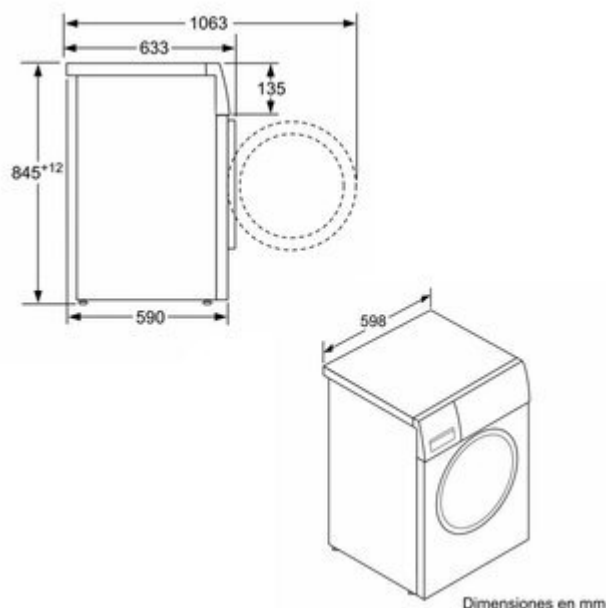

Lavadora Bosch 9Kg WAU28PH2ES

Características

- Lavadora carga Frontal - **Home Connect**
- **Función AntiManchas - i-DOS** - Color Blanco
- Centrifugado 1.400r.p.m. - Clase energética: A
- Capacidad 9 kg
- **Home Connect:** controla tu electrodoméstico desde cualquier lugar a través de tu dispositivo móvil
- **i-DOS** Autodosificación inteligente de detergente y suavizante
- **Función AntiManchas** 4 tipos de manchas.
- Motor EcoSilence. 10 años de garantía
- Display LED Touch con indicación de carga recomendada
- Programas especiales: Automático, Automático delicado, Rápido 15/30 min, HygienePlus, Mix
- Funciones especiales: SpeedPerfect, Pausa+Carga, Fácil plancha
- Sistema de tratamiento específico de hasta 4 tipos de manchas
- Prestaciones adicionales: programación fin diferido, indicación de tiempo restante
- Iluminación interior del tambor
- Consumo de agua por ciclo: 48 L
- Tecnología ActiveWater Plus: detección lineal de carga y máximo ahorro de agua
- Sistema automático de distribución de carga: sensor 3G
- Consumo energía anual por 100 ciclos: 46 kWh/100 ciclos
- Potencia sonora centrifugado: 71 dB(A) re 1 pW
- Dimensiones: 845 x 598 x 590/633 (sin/con puerta) mm (alto x ancho x fondo)
- **i-Dos:** Ahorra agua y detergente. Haz la colada con mayor comodidad y eficiencia gracias al sistema de dosificación automática i-DOS. Solo tienes que llenar los compartimentos de detergente y suavizante una vez, y los sensores de i-DOS dosificarán la cantidad necesaria de detergente y agua para cada lavado, en función de la carga y la suciedad de la ropa, evitando aclarados innecesarios.
- **Home Connect:** El futuro llama a la puerta de tu cocina. Home Connect lleva la tecnología inteligente a los electrodomésticos para que puedas controlarlos con el teléfono móvil o la tableta.
- Sustituye a WAU28PH1ES