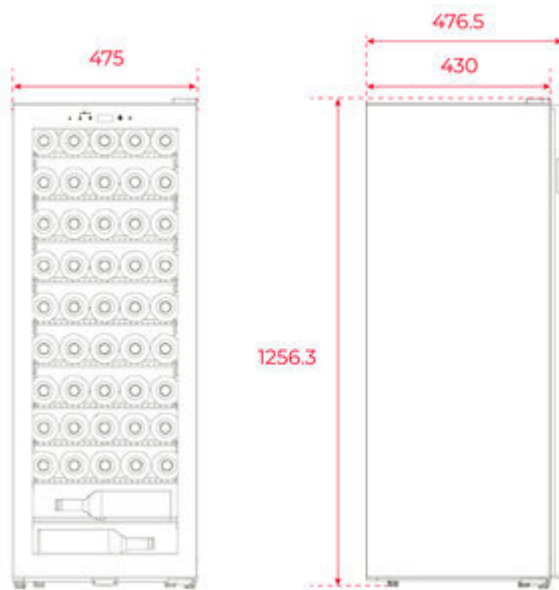

Vinoteca Teka RVF10051

Características

- Bodega Vinoteca Libre instalación
- Cristal Negro - 125,6 x 47,5 x 47,6 cm (alto x ancho x fondo) - G
- Capacidad: 51 botellas
- Clase energética G
- Control electrónico de temperatura
- Display Touch Control
- Temperatura regulable 5-18°C
- Sistema SmartControl evita variaciones en la temperatura
- Iluminación interior LED
- 8 + 3 estantes de madera extraíbles
- Sistema de enfriamiento SurroundAir para una recirculación uniforme del aire
- Filtro de carbón activo para renovar y purificar el aire
- Indicador de temperatura
- Tirador externo
- Sistema antivibración
- Nivel de humedad óptimo con la Tecnología Humidity Control
- Puerta de doble cristal tintado que protege de los rayos UV
- Patas delanteras y traseras regulables en altura
- Capacidad: 51 Botellas

- Consumo de energía anual kWh/año: 133
- Nivel sonoro (dBA): 40
- Dimensiones producto: 1256 x 475 x 430/476 mm (alto x ancho x fondo)