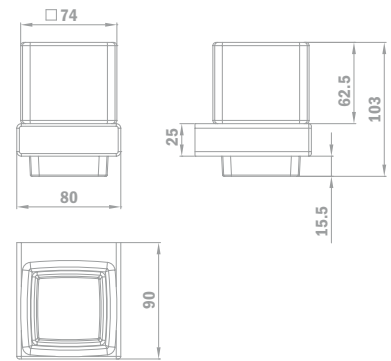

Portavasos mural
• Vaso cerámico a juego con los lavabos

17.081.02.00

27,00