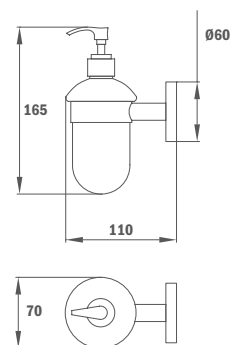

17.075.02.00

25,00