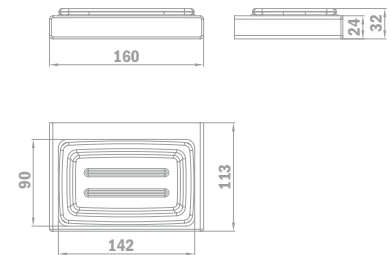

Jabonera mural o de encimera
• Jabonera cerámica a juego con los lavabos

17.082.02.00

28,00