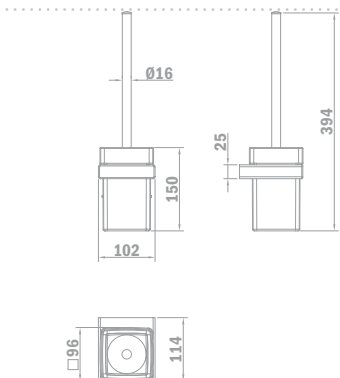

FORMENTERA
PÁG. 138

ALAIOR
PÁG. 140

Formentera

	REF.	EUROS	
 <p>Toallero de barra</p> <ul style="list-style-type: none"> • Metálico • 600 mm" 	17.076.02.00	43,00	
 <p>Toallero de barra doble</p> <ul style="list-style-type: none"> • Metálico • 600 mm" 	17.077.02.00	58,00	
 <p>Toallero múltiple</p> <ul style="list-style-type: none"> • Metálico • 600 mm" 	17.078.02.00	105,00	
 <p>Toallero de mano</p> <ul style="list-style-type: none"> • Metálico • 244 mm" 	17.079.02.00	22,00	
 <p>Colgador</p> <ul style="list-style-type: none"> • Metálico 	17.080.02.00	12,00	

Alaior

	REF.	EUROS	
 <p>Toallero de barra</p> <ul style="list-style-type: none"> • Metálico • 600 mm 	17.061.02.00	36,00	
 <p>Toallero de barra doble</p> <ul style="list-style-type: none"> • Metálico • 600 mm 	17.062.02.00	45,00	
 <p>Toallero doble basculante</p> <ul style="list-style-type: none"> • Metálico 	17.070.02.00	38,00	
 <p>Barra de seguridad</p> <ul style="list-style-type: none"> • Metálico • 400 mm 	17.069.02.00	45,00	
 <p>Toallero de mano</p> <ul style="list-style-type: none"> • Metálico • 235 mm 	17.063.02.00	29,00	