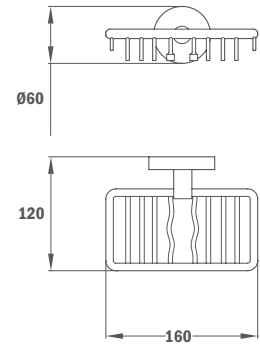

REF. 17.064.02.00 EUROS 25,00

Portarollos con tapa
• Metálico