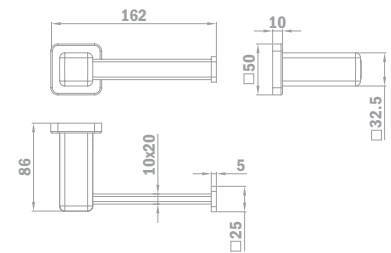

Portarollos sin tapa
• Metálico

17.083.02.00

22,00