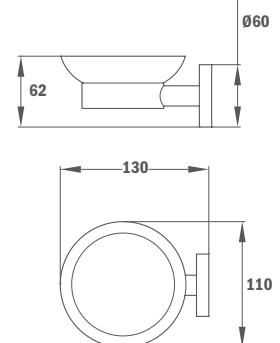

Jabonera mural

- Metálico
- Jabonera de vidrio

17.067.02.00

22,00