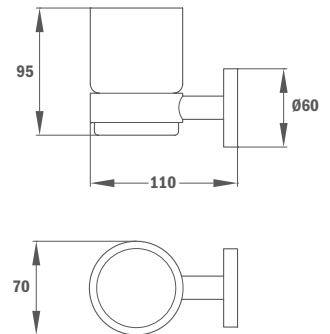

Portavasos mural

- Metálico
- Vaso de vidrio

17.066.02.00

23,00