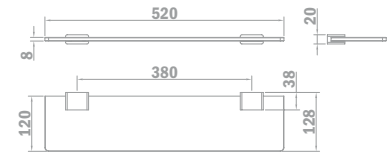

Formentera

REF. EUROS

Repisa de Cristal
• Cristal templado de seguridad