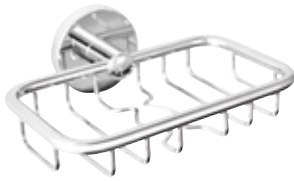

17.075.02.00

25,00

Jabonera mural

- Metálico
- Jabonera de vidrio

17.067.02.00

22,00

Alaior

Cestillo jabón
• Metálico