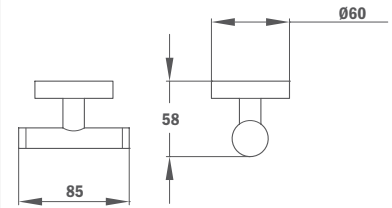

17.065.02.00

13,00