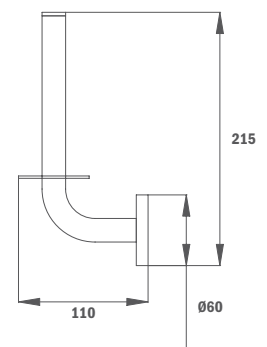

REF. 17.064.02.00 EUROS 25,00

Portarollos con tapa
• Metálico

REF. 17.072.02.00 EUROS 19,00

Portarollos sin tapa
• Metálico

REF. 17.071.02.00 EUROS 18,00

Soporte para papel higiénico
• Metálico

REF. 17.073.02.00 EUROS 26,00