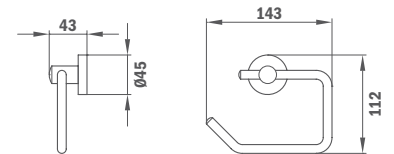

REF. 17.071.02.00 EUROS 18,00

Soporte para papel higiénico
• Metálico