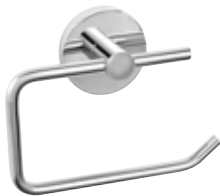

Alaior

REF. EUROS

Colgador doble

- Metálico

17.065.02.00

13,00

Repisa de cristal

- Metálico
- Vidrio de seguridad templado
- 520 mm

17.074.02.00

45,00

Portavasos mural

- Metálico
- Vaso de vidrio

17.066.02.00

23,00

Dispensador de jabón

- Metálico
- Vidrio de seguridad templado

17.075.02.00

25,00

Jabonera mural

- Metálico
- Jabonera de vidrio

17.067.02.00

22,00

Alaior

Cestillo jabón
• Metálico

REF. 17.064.02.00 EUROS 25,00

Portarollos con tapa
• Metálico

REF. 17.072.02.00 EUROS 19,00

Portarollos sin tapa
• Metálico

REF. 17.071.02.00 EUROS 18,00

Soporte para papel higiénico
• Metálico

REF. 17.073.02.00 EUROS 26,00