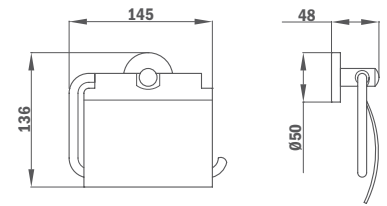

REF. 17.072.02.00 EUROS 19,00

Portarollos sin tapa
• Metálico