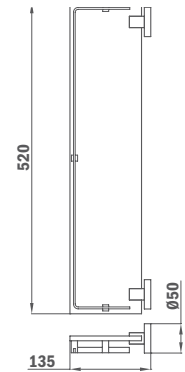

17.074.02.00

45,00