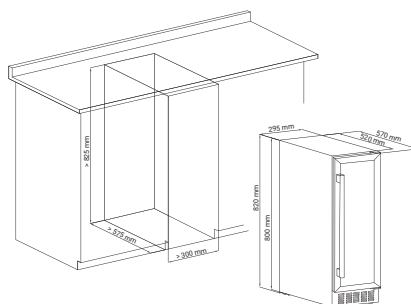

Si te gusta el vino, te gustarán las vinotecas BOJ.

+ W-0821X

ENCASTRABLE BAJO ENCIMERA DE 30 CM
(PUERTA ACERO INOXIDABLE)

+ W-0821B

ENCASTRABLE BAJO ENCIMERA DE 30 CM
(PUERTA CRISTAL NEGRO)

- + Capacidad: 17 botellas / 52 L.
- + Control electrónico de temperatura por Pantalla "touch pad".
- + Dos zonas de temperatura: Superior 5 - 22°C / Inferior 5 - 22°C
- + No-frost.
- + Luz interior Led.
- + 4 baldas de madera.
- + Puerta en acero inoxidable reversible (Mod. W-0821X).
- + Puerta en negro cristal reversible (Mod. W-0821B).
- + Clase A+.

Dimensiones (A x F x A en mm):
295 x 570/520 x 820/800 mm

W-0821X

REF: 07112204
EAN: 8425131711229

W-0821B

REF: 07112304
EAN: 8425131711236

W-0820X

ENCASTRABLE BAJO ENCIMERA DE 60 CM
(PUERTA ACERO INOXIDABLE)

W-0820B

ENCASTRABLE BAJO ENCIMERA DE 60 CM
(PUERTA CRISTAL NEGRO)

- + Capacidad: 46 botellas / 129 L
- + Control electrónico de temperatura por Pantalla "touch pad".
- + Dos zonas de temperatura:
Superior 5 - 22°C / Inferior 5 - 22°C
- + No-frost.
- + Luz interior Led.
- + 5 baldas de madera.
- + Puerta en acero inoxidable reversible (Mod. W-0820X).
- + Puerta en negro cristal reversible (Mod. W-0820B).
- + Clase A.

Dimensiones (A x F x A en mm):
595 x 570/520 x 820/800 mm

W-0820X

REF: 07110904
EAN: 8425131711090

W-0820B

REF: 07111204
EAN: 8425131711205

+ W-0455X

INTEGRABLE EN COLUMNA DE 45 CM
(PUERTA ACERO INOXIDABLE)