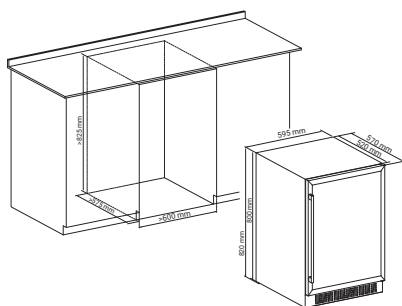

Si te gusta el vino, te gustarán las vinotecas BOJ.

+ W-0821X

ENCASTRABLE BAJO ENCIMERA DE 30 CM
(PUERTA ACERO INOXIDABLE)

+ W-0821B

ENCASTRABLE BAJO ENCIMERA DE 30 CM
(PUERTA CRISTAL NEGRO)

- + Capacidad: 17 botellas / 52 L.
- + Control electrónico de temperatura por Pantalla "touch pad".
- + Dos zonas de temperatura: Superior 5 - 22°C / Inferior 5 - 22°C
- + No-frost.
- + Luz interior Led.
- + 4 baldas de madera.
- + Puerta en acero inoxidable reversible (Mod. W-0821X).
- + Puerta en negro cristal reversible (Mod. W-0821B).
- + Clase A+.

Dimensiones (A x F x A en mm):
295 x 570/520 x 820/800 mm

W-0821X

REF: 07112204
EAN: 8425131711229

W-0821B

REF: 07112304
EAN: 8425131711236

W-0820X

ENCASTRABLE BAJO ENCIMERA DE 60 CM
(PUERTA ACERO INOXIDABLE)

W-0820B

ENCASTRABLE BAJO ENCIMERA DE 60 CM
(PUERTA CRISTAL NEGRO)

- + Capacidad: 46 botellas / 129 L
- + Control electrónico de temperatura por Pantalla "touch pad".
- + Dos zonas de temperatura:
Superior 5 - 22°C / Inferior 5 - 22°C
- + No-frost.
- + Luz interior Led.
- + 5 baldas de madera.
- + Puerta en acero inoxidable reversible (Mod. W-0820X).
- + Puerta en negro cristal reversible (Mod. W-0820B).
- + Clase A.

Dimensiones (A x F x A en mm):
595 x 570/520 x 820/800 mm

W-0820X

REF: 07110904
EAN: 8425131711090

W-0820B

REF: 07111204
EAN: 8425131711205

+ W-0455X

INTEGRABLE EN COLUMNA DE 45 CM
(PUERTA ACERO INOXIDABLE)