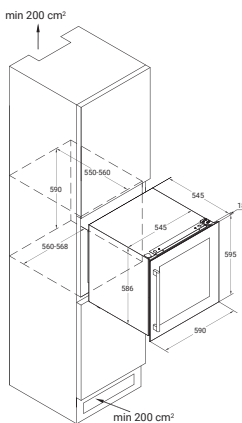

Dimensiones (A x F x A en mm):
595 x 570/520 x 820/800 mm

W-0820X

REF: 07110904
EAN: 8425131711090

W-0820B

REF: 07111204
EAN: 8425131711205

+ W-0455X

INTEGRABLE EN COLUMNA DE 45 CM
(PUERTA ACERO INOXIDABLE)

Dimensiones (A x F x A en mm):
545/590 x 545/563 x 446/455 mm

W-0455X

REF: 07111604
EAN: 8425131711168

W-0455B

REF: 07111704
EAN: 8425131711175

W-0595X

INTEGRABLE EN COLUMNA DE 60 CM
(PUERTA ACERO INOXIDABLE)

Dimensiones (A x F x A en mm):
545/590 x 545/563 x 486/495 mm

W-0595X

REF: 07111904
EAN: 8425131711199

W-0595B

REF: 07112004
EAN: 8425131719201

+ W-1285X

VINOTECA LIBRE INSTALACIÓN DE 1,285 M
(PUERTA ACERO INOXIDABLE)

Dimensiones (A x F x A en mm):
575 x 480 x 1285 mm

W-1285X

REF: 07111404
EAN: 8425131711144

W-1285B

REF: 07111304
EAN: 8425131711137