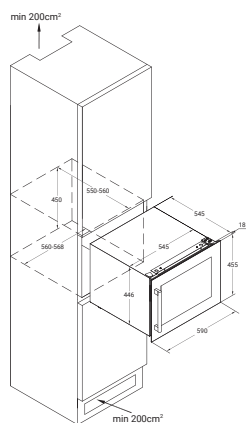

Dimensiones (A x F x A en mm):
295 x 570/520 x 820/800 mm

W-0821X

REF: 07112204
EAN: 8425131711229

W-0821B

REF: 07112304
EAN: 8425131711236

W-0820X

ENCASTRABLE BAJO ENCIMERA DE 60 CM
(PUERTA ACERO INOXIDABLE)

Dimensiones (A x F x A en mm):
595 x 570/520 x 820/800 mm

W-0820X

REF: 07110904
EAN: 8425131711090

W-0820B

REF: 07111204
EAN: 8425131711205

+ W-0455X

INTEGRABLE EN COLUMNA DE 45 CM
(PUERTA ACERO INOXIDABLE)

Dimensiones (A x F x A en mm):
545/590 x 545/563 x 446/455 mm

W-0455X

REF: 07111604
EAN: 8425131711168

W-0455B

REF: 07111704
EAN: 8425131711175

W-0595X

INTEGRABLE EN COLUMNA DE 60 CM
(PUERTA ACERO INOXIDABLE)

Dimensiones (A x F x A en mm):
545/590 x 545/563 x 486/495 mm

W-0595X

REF: 07111904
EAN: 8425131711199

W-0595B

REF: 07112004
EAN: 8425131719201

+ W-1285X

VINOTECA LIBRE INSTALACIÓN DE 1,285 M
(PUERTA ACERO INOXIDABLE)